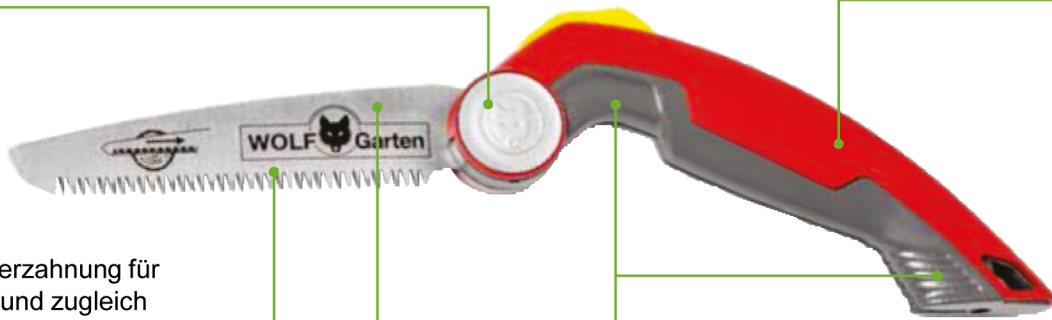

# POWER CUT SAW 145

**Beste Ergonomie, Beste Performance,  
Beste Sicherheit**

2 einstellbare Säge-winkel für anwendungs-orientiertes Arbeiten

Ergonomisch geformter  
Soft Griff

Spezielle Zugverzahnung für  
leichtgängiges und zugleich  
kraftvolles Sägen

Spezielle Zugverzahnung für ein extrem  
glattes Schnittergebnis, welches bakteriellen  
Infektionen vorbeugt

MaxControl Funktion:  
Abrutschsicherung am Anfang und  
Ende des Griffes für sicheren Halt

## SPEZIFIKATION

Länge Sägeblatt 14.5 cm