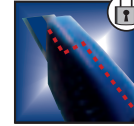

**CUTTER TRAPÈZE
PROFESSIONNEL
À LAME RÉTRACTABLE**

CUTTER TRAPÈZE À LAME RÉTRACTABLE

Un aimant maintient la lame en place. La vis imperdable évite de perdre la vis pendant le changement de lame.
Corps en aluminium léger mais à haute résistance.

CUTTER TRAPÈZE PROFESSIONNEL À LAME RÉTRACTABLE

CARACTÉRISTIQUES

- 1. SORTIE DE LAME 3 POSITIONS**
permettant différentes profondeurs de coupe
- 2. VIS IMPERDABLE**
permet d'accéder aux lames de rechange sans aucun outil et évite la perte de la vis pendant le changement de lame
- 3. ANGLE DE COUPE OPTIMISÉ**
pour réduire la fatigue
- 4. CORPS LÉGER EN ALUMINIUM**
résistant à l'usure, pour une plus grande longévité
- 5. RÉSERVOIR DE LAMES**
stocke jusqu'à 5 lames