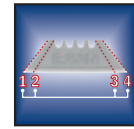

**CUTTER TRAPÈZE
PROFESSIONNEL
À LAME RÉTRACTABLE**

CUTTER TRAPÈZE À LAME RÉTRACTABLE

Un aimant maintient la lame en place. La vis imperdable évite de perdre la vis pendant le changement de lame.
Corps en aluminium léger mais à haute résistance.

CUTTER TRAPÈZE PROFESSIONNEL À LAME RÉTRACTABLE

CARACTÉRISTIQUES

- 1. SORTIE DE LAME 3 POSITIONS**
permettant différentes profondeurs de coupe
- 2. VIS IMPERDABLE**
permet d'accéder aux lames de rechange sans aucun outil et évite la perte de la vis pendant le changement de lame
- 3. ANGLE DE COUPE OPTIMISÉ**
pour réduire la fatigue
- 4. CORPS LÉGER EN ALUMINIUM**
résistant à l'usure, pour une plus grande longévité
- 5. RÉSERVOIR DE LAMES**
stocke jusqu'à 5 lames