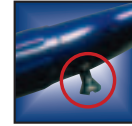

**CUTTER TRAPÈZE
PROFESSIONNEL
À LAME RÉTRACTABLE**

CUTTER TRAPÈZE À LAME RÉTRACTABLE

Un aimant maintient la lame en place. La vis imperdable évite de perdre la vis pendant le changement de lame.
Corps en aluminium léger mais à haute résistance.

CUTTER TRAPÈZE PROFESSIONNEL À LAME RÉTRACTABLE

CARACTÉRISTIQUES

- 1. SORTIE DE LAME 3 POSITIONS**
permettant différentes profondeurs de coupe
- 2. VIS IMPERDABLE**
permet d'accéder aux lames de rechange sans aucun outil et évite la perte de la vis pendant le changement de lame
- 3. ANGLE DE COUPE OPTIMISÉ**
pour réduire la fatigue
- 4. CORPS LÉGER EN ALUMINIUM**
résistant à l'usure, pour une plus grande longévité
- 5. RÉSERVOIR DE LAMES**
stocke jusqu'à 5 lames