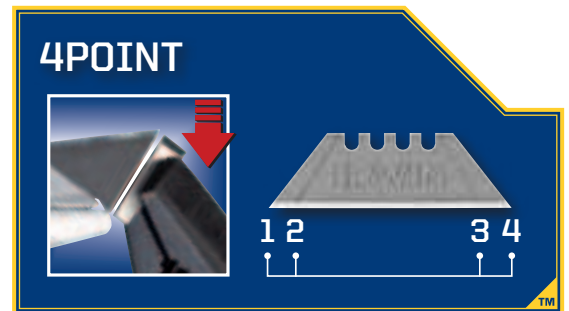

**CUTTER TRAPÈZE
PROFESSIONNEL
À LAME RÉTRACTABLE**

CUTTER TRAPÈZE À LAME RÉTRACTABLE

Un aimant maintient la lame en place. La vis imperdable évite de perdre la vis pendant le changement de lame.
Corps en aluminium léger mais à haute résistance.

CUTTER TRAPÈZE PROFESSIONNEL À LAME RÉTRACTABLE

CARACTÉRISTIQUES

- 1. SORTIE DE LAME 3 POSITIONS**
permettant différentes profondeurs de coupe
- 2. VIS IMPERDABLE**
permet d'accéder aux lames de rechange sans aucun outil et évite la perte de la vis pendant le changement de lame
- 3. ANGLE DE COUPE OPTIMISÉ**
pour réduire la fatigue
- 4. CORPS LÉGER EN ALUMINIUM**
résistant à l'usure, pour une plus grande longévité
- 5. RÉSERVOIR DE LAMES**
stocke jusqu'à 5 lames