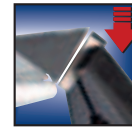

**CUTTER TRAPÈZE
PROFESSIONNEL
À LAME RÉTRACTABLE**

CUTTER TRAPÈZE À LAME RÉTRACTABLE

Un aimant maintient la lame en place. La vis imperdable évite de perdre la vis pendant le changement de lame.
Corps en aluminium léger mais à haute résistance.

CUTTER TRAPÈZE PROFESSIONNEL À LAME RÉTRACTABLE

CARACTÉRISTIQUES

- 1. SORTIE DE LAME 3 POSITIONS**
permettant différentes profondeurs de coupe
- 2. VIS IMPERDABLE**
permet d'accéder aux lames de rechange sans aucun outil et évite la perte de la vis pendant le changement de lame
- 3. ANGLE DE COUPE OPTIMISÉ**
pour réduire la fatigue
- 4. CORPS LÉGER EN ALUMINIUM**
résistant à l'usure, pour une plus grande longévité
- 5. RÉSERVOIR DE LAMES**
stocke jusqu'à 5 lames