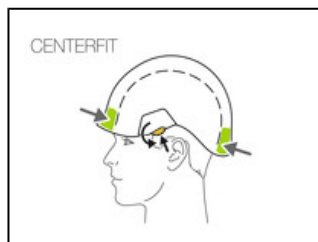

## VERTEX®

Le casque VERTEX offre un port très confortable, grâce à la coiffe textile six points et aux systèmes CENTERFIT et FLIP&FIT garantissant une excellente tenue du casque sur la tête. Avec une jugulaire à résistance modifiable, il convient pour le travail en hauteur, comme pour le travail au sol. La coque externe fermée protège contre les risques électriques, la projection de métaux en fusion et les flammes. L'intégration optimale d'une lampe frontale Petzl, d'une visière de protection, de protections auditives et de multiples accessoires en fait un casque entièrement modulable, répondant aux besoins additionnels des professionnels.

La coiffe en textile six points épouse la forme de la tête pour offrir un maximum de confort.

Le réglage CENTERFIT offre un centrage parfait du casque sur la tête, grâce aux deux molettes de réglage latérales.

Le clip de la jugulaire DUAL permet au travailleur de modifier la résistance de la jugulaire pour adapter le casque à différents environnements : travail en hauteur (EN 12492) et travail au sol (EN 397).