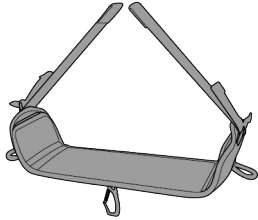

3 year guarantee

PODIUM

(EN) Seat for prolonged suspension

(FR) Selle pour les suspensions prolongées

1060 g

Equipment loops and rear hook

Porte-matériels et crochet arrière

Accessories / Accessoires