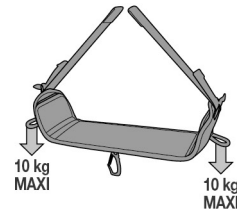

3 year guarantee

PODIUM

(EN) Seat for prolonged suspension

(FR) Selle pour les suspensions prolongées

1060 g

Equipment loops and rear hook

Porte-matériels et crochet arrière

Accessories / Accessoires