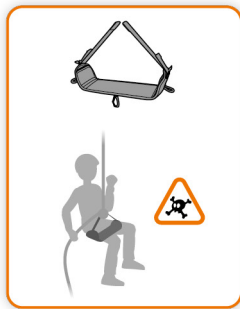

3 year guarantee

PODIUM

(EN) Seat for prolonged suspension

(FR) Selle pour les suspensions prolongées

1060 g

Equipment loops and rear hook

Porte-matériels et crochet arrière

Accessories / Accessoires