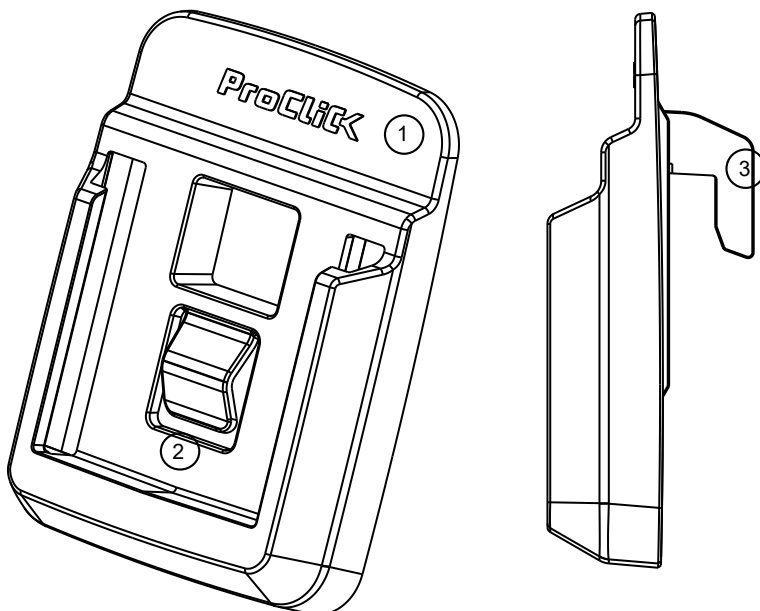

ALLGEMEINE DATEN

Bezeichnung	ProClick Battery Adapter Set Bosch CAS
Artikelnummer	6100000540
EAN-Code	4045294911416
Zolltarifnummer	39269099
Farbe	RAL 9017 Verkehrsschwarz
Farbe ClickUnit	RAL 9017 Verkehrsschwarz
Produktbeschreibung	<ul style="list-style-type: none">✓ Einzigartiges Mobilitätssystem✓ Praktische und optimale Aufbewahrung für den mobilen Einsatz✓ Sicherer Halt durch intuitive und einfache Klickverbindung✓ Verbindungselement zwischen ProClick Holder und allen handelsüblichen CAS sowie allen Bosch Professionals 18V Akkus✓ Voll kompatibel zum ProClick System
Ursprungsland	Deutschland

TECHNISCHE DATEN

Bezeichnung	ProClick Battery Adapter Set Bosch CAS
Produktart	Akkuhalter
Funktion	Sicheres Tragen am Körper von Ersatzakkus
Material	Polyamid PA GF30
Material ClickUnit	Polyamid PA GF30
Außenmaße in cm	7,4 x 9,8 x 3,6
Anzahl pro Set	2
Eigengewicht in kg	0,05
Beladungskapazität in kg	1
Kompatibel mit	Allen handelsüblichen CAS Akkus, allen Bosch Professionals 18V Akkus, ProClick Holder, ProClick Tool Bag M, und ProClick UnitOrganizer

- ① Battery Adapter
- ② Aufnahme für die Akkus
- ③ ClickUnit zum Anbringen am Holder