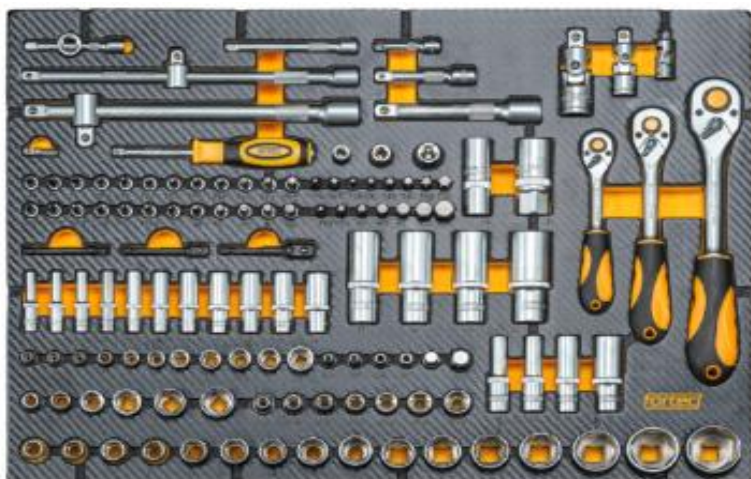

Inhalt

Art. Nr.	EAN	Beschreibung
FT31060	7640237626326	Umschaltknarre, 1/4"
FT31061	7640237626333	Umschaltknarre, 3/8"
FT31059	7640237626319	Umschaltknarre, 1/2"
FT31098	7640237626708	Stecknuss, 1/4", 5 mm
FT31099	7640237626715	Stecknuss, 1/4", 5.5 mm
FT31100	7640237626722	Stecknuss, 1/4", 6 mm
FT31101	7640237626739	Stecknuss, 1/4", 7 mm
FT31102	7640237626746	Stecknuss, 1/4", 8 mm
FT31103	7640237626753	Stecknuss, 1/4", 9 mm
FT31104	7640237626760	Stecknuss, 1/4", 10 mm
FT31105	7640237626777	Stecknuss, 1/4", 11 mm
FT31106	7640237626784	Stecknuss, 1/4", 12 mm
FT31107	7640237626791	Stecknuss, 1/4", 13 mm
FT31108	7640237626807	Stecknuss, 1/4", 14 mm
FT31069	7640237626418	Stecknuss, 1/4", Pozidriv, PZ1
FT31070	7640237626425	Stecknuss, 1/4", Pozidriv, PZ2
FT31120	7640237626920	Stecknuss, 1/4", Pozidriv, PZ3
FT31067	7640237626395	Stecknuss, 1/4", Phillips, PH1
FT31068	7640237626401	Stecknuss, 1/4", Phillips, PH2
FT31117	7640237626890	Stecknuss, 1/4", Phillips, PH3
FT31109	7640237628023	Stecknuss, 1/4", Inbus, 3 mm
FT31110	7640237628030	Stecknuss, 1/4", Inbus, 4 mm
FT31111	7640237628047	Stecknuss, 1/4", Inbus, 5 mm
FT31112	7640237628054	Stecknuss, 1/4", Inbus, 6 mm
FT31113	7640237626852	Stecknuss, 1/4", Inbus, 7 mm
FT31114	7640237626869	Stecknuss, 1/4", Inbus, 8 mm
FT31071	7640237626432	Stecknuss, 1/4", Schlitz, 4 mm
FT31580	7630491704977	Stecknuss, 1/4", Schlitz, 5 mm
FT31581	7630491704984	Stecknuss, 1/4", Schlitz, 6.5 mm
FT31074	7640237626463	Stecknuss, 1/4", Torx, T10
FT31075	7640237626470	Stecknuss, 1/4", Torx, T15
FT31076	7640237626487	Stecknuss, 1/4", Torx, T20
FT31077	7640237626494	Stecknuss, 1/4", Torx, T25
FT31582	7630491704991	Stecknuss, 1/4", Torx, T27