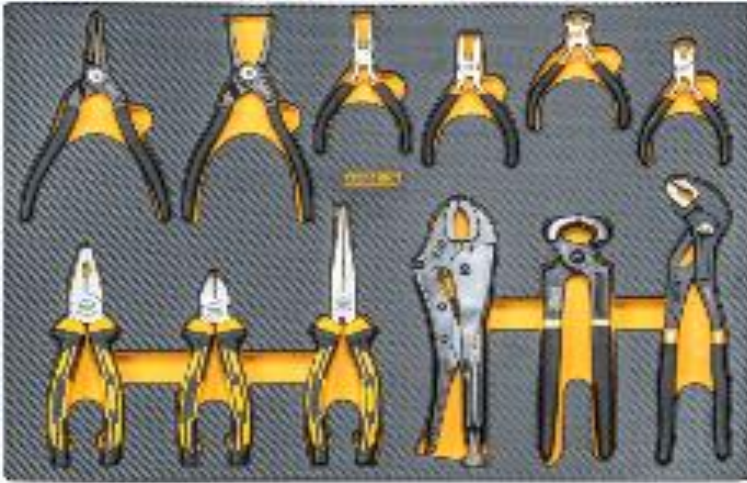

Art. Nr.	EAN	Beschreibung
FT31663	7630491705813	Elektronik-Seitenschneider, 125 mm
FT31664	7630491705820	Elektronik-Flachrundzange, 125 mm
FT31665	7630491705837	Elektronik-Kombizange, 125 mm
FT31666	7630491705844	Elektronik-Vorschneider, 125 mm
FT31732	7630491706513	Sicherungsringzange, innen, 19 - 60 mm
FT31733	7630491706520	Sicherungsringzange, aussen, 19 - 60 mm
FT31667	7630491705851	Kombizange, 180 mm
FT31668	7630491705868	Seitenschneider, 160 mm
FT31669	7630491705875	Flachrundzange, 200 mm
FT31670	7630491705882	Beisszange, 200 mm
FT31734	7630491706537	Wasserpumpenzange, 250 mm
FT31672	7630491705905	Gripzange, 225 mm