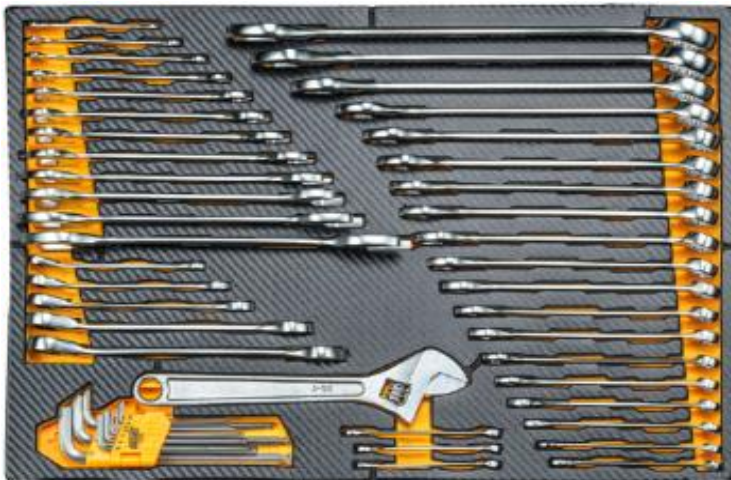

Art. Nr.	EAN	Beschreibung
FT31625	7630491705431	Doppelgabelschlüssel, 5 x 5.5 mm
FT31626	7630491705448	Doppelgabelschlüssel, 6 x 7 mm
FT31627	7630491705455	Doppelgabelschlüssel, 8 x 9 mm
FT31628	7630491705462	Doppelgabelschlüssel, 10 x 11 mm
FT31629	7630491705479	Doppelgabelschlüssel, 12 x 13 mm
FT31630	7630491705486	Doppelgabelschlüssel, 14 x 15 mm
FT31631	7630491705493	Doppelgabelschlüssel, 16 x 17 mm
FT31632	7630491705509	Doppelgabelschlüssel, 18 x 19 mm
FT31633	7630491705516	Doppelgabelschlüssel, 20 x 22 mm
FT31634	7630491705523	Doppelgabelschlüssel, 21 x 23 mm
FT31635	7630491705530	Doppelgabelschlüssel, 24 x 27 mm
FT31636	7630491705547	Doppelgabelschlüssel, 30 x 32 mm
FT31637	7630491705554	Ringgabel-Schlüssel, 5.5 mm
FT31638	7630491705561	Ringgabel-Schlüssel, 6 mm
FT31639	7630491705578	Ringgabel-Schlüssel, 7 mm
FT31049	7640237626210	Ringgabel-Schlüssel, 8 mm
FT31640	7630491705585	Ringgabel-Schlüssel, 9 mm
FT31041	7640237626135	Ringgabel-Schlüssel, 10 mm
FT31042	7640237626142	Ringgabel-Schlüssel, 11 mm
FT31043	7640237626159	Ringgabel-Schlüssel, 12 mm
FT31044	7640237626166	Ringgabel-Schlüssel, 13 mm
FT31045	7640237626173	Ringgabel-Schlüssel, 14 mm
FT31641	7630491705592	Ringgabel-Schlüssel, 15 mm
FT31642	7630491705608	Ringgabel-Schlüssel, 16 mm
FT31046	7640237626180	Ringgabel-Schlüssel, 17 mm
FT31643	7630491705615	Ringgabel-Schlüssel, 18 mm
FT31047	7640237626197	Ringgabel-Schlüssel, 19 mm
FT31644	7630491705622	Ringgabel-Schlüssel, 20 mm
FT31645	7630491705639	Ringgabel-Schlüssel, 21 mm
FT31048	7640237626203	Ringgabel-Schlüssel, 22 mm
FT31646	7630491705646	Ringgabel-Schlüssel, 24 mm
FT31647	7630491705653	Ringgabel-Schlüssel, 27 mm
FT31648	7630491705660	Ringgabel-Schlüssel, 30 mm
FT31649	7630491705677	Ringgabel-Schlüssel, 32 mm
FT31650	7630491705684	Rätschen-Ringgabelschlüssel, 8 mm
FT31651	7630491705691	Rätschen-Ringgabelschlüssel, 10 mm
FT31652	7630491705707	Rätschen-Ringgabelschlüssel, 13 mm