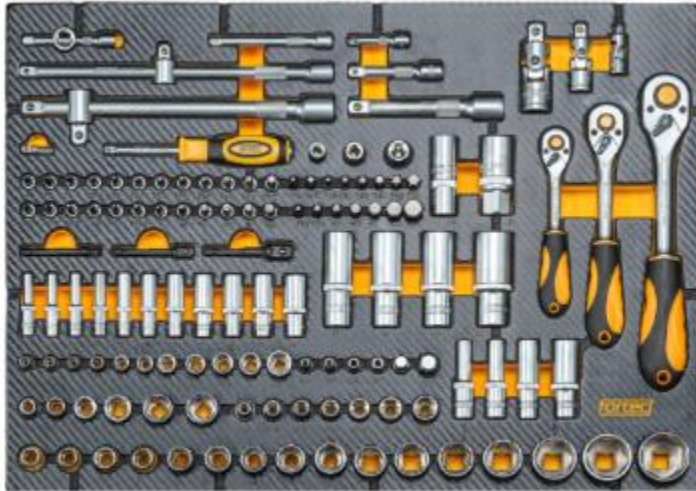

fortec® Werkstattwagen "ULTIMATE"

PB SWISS TOOLS

Bezeichnung: **Werkstattwagen "ULTIMATE", 706-tlg.**

Art. Nr. : FT30035

EAN: 7630491704663

Abmessungen: 775 x 530 x 1035 mm

Gewicht: 114 kg

Inhalt