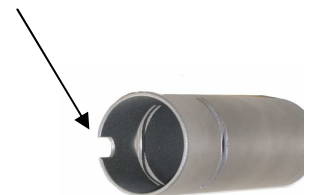

Wichtig:

- a) Achten Sie darauf, dass die 6,5mm breite Rohr-Nut bei der Montage an der Aussenwand für die Aufnahme des Zahlenschluss-Riegels positioniert ist und senkrecht nach links (9 Uhr) gerichtet ist
- b) Kleber vor mechanischer Beanspruchung gut trocknen lassen.