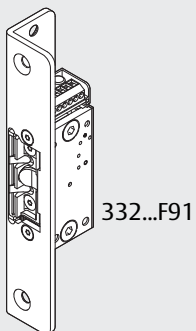

3i

Option

04
DC700G-CO-FT Type 24 V DC
DC700G-CO-FT Ausführung 24 V DC

* Connection at effeff Escape Door Control units.
 Anschluss an effeff-Fluchttürsteuergeräte.

DC700G-CO-FT Type 24 V DC
DC700G-CO-FT Ausführung 24 V DC

* Connection at effeff Escape Door Control units.
 Anschluss an effeff-Fluchttürsteuergeräte.

DC700G-CO-FT Type 12 V DC
DC700G-CO-FT Ausführung 12 V DC

ASSA ABLOY
 Sicherheitstechnik GmbH
 Bildstockstraße 20
 72458 Albstadt
 DEUTSCHLAND
 Tel. +49 7431 123-0
 albstadt@assaabloy.com
 www.assaabloy.com/de