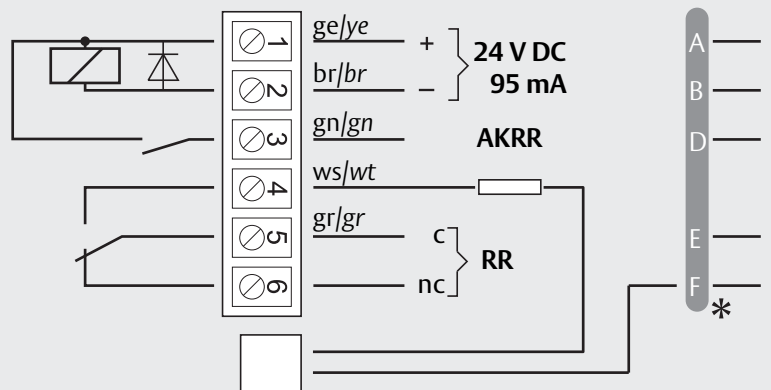

3i

Option

04
DC700G-CO-FT Type 24 V DC
DC700G-CO-FT Ausführung 24 V DC

* Connection at effeff Escape Door Control units.
 Anschluss an effeff-Fluchttürsteuergeräte.

DC700G-CO-FT Type 24 V DC
DC700G-CO-FT Ausführung 24 V DC

* Connection at effeff Escape Door Control units.
 Anschluss an effeff-Fluchttürsteuergeräte.

DC700G-CO-FT Type 12 V DC
DC700G-CO-FT Ausführung 12 V DC

ASSA ABLOY
 Sicherheitstechnik GmbH
 Bildstockstraße 20
 72458 Albstadt
 DEUTSCHLAND
 Tel. +49 7431 123-0
 albstadt@assaabloy.com
 www.assaabloy.com/de