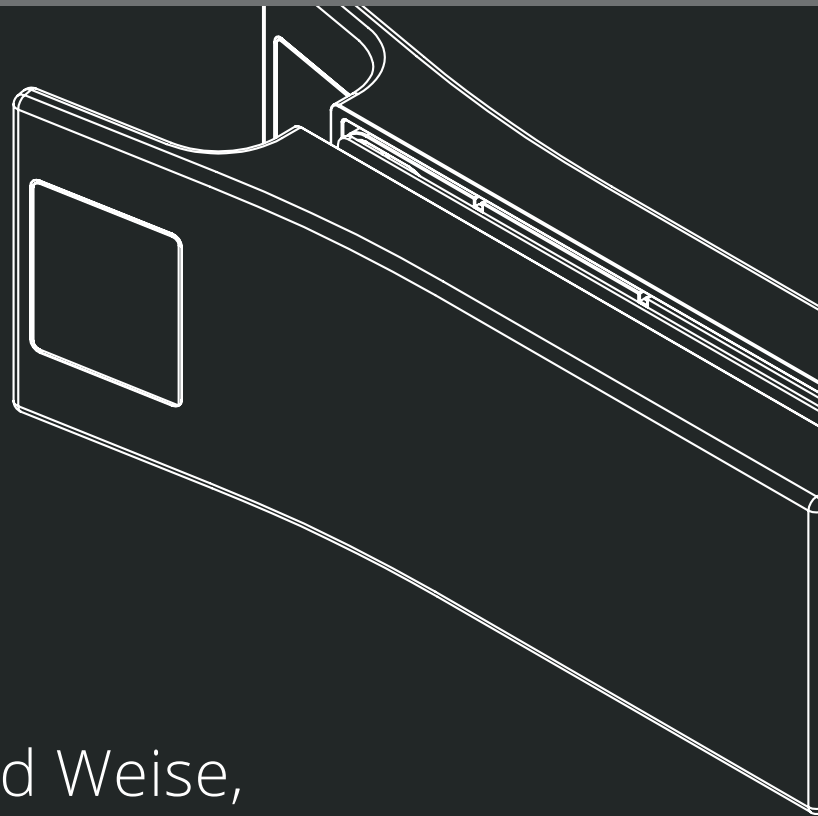

Smart Entrance

BY POLLMEIER

Smart Entrance

BY POLLMEIER

Darüber denken wir nach ...

Wohl kein anderes Ausstattungselement von Wohnräumen wird häufiger benutzt als die Tür. Sie ist ein wesentlicher Bestandteil der Wohnraumgestaltung. Für uns sollte eine Tür nicht einfach nur ihren Zweck erfüllen. Sie ist das Verbindungselement von Lebensräumen. **Smart Entrance – Touch to open** bietet Innovationen, die das Betreten eines Raumes verändern. **Optisch, haptisch und akustisch.**

Smart Entrance – Touch to open ermöglicht das Öffnen und Verriegeln einer Ganzglastür über einen leichten Druck auf die Kontaktfläche. Diese Innovation bietet nicht nur einen erhöhten Komfort und eine veränderte Haptik, sondern auch völlig neue Möglichkeiten in der Raumgestaltung.

Der Benutzer erfährt ein besonderes Erlebnis bei dem Kontakt mit der Tür: Die Drehbewegung des Griffes entfällt vollständig.

Aleo 

Über die Art und Weise, wie man einen Raum betritt ...

Optik

Es erübrigt den klassischen Drehmechanismus des Türdrückers und ermöglicht so völlig neue Ideen in der Wohnraumgestaltung. Die besonders hochwertige Optik fügt sich harmonisch in moderne und architektonisch anspruchsvolle Wohnkonzepte ein.