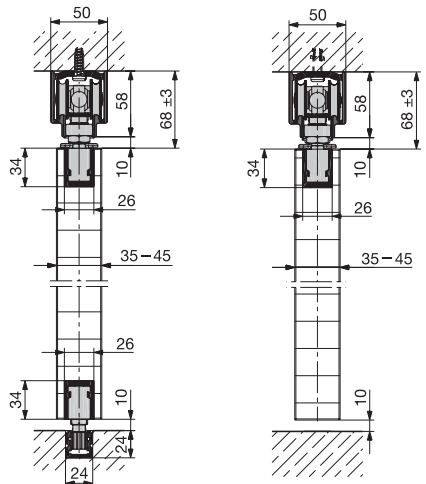

HAWA-Variofold 80/H
Cloison pliante

HAWA-Centerfold 80/H
Cloison en accordéon

HAWA-Variofold 80/H

HAWA-Centerfold 80/H

Contraintes techniques

Poids de porte max.	80 kg
Largeur de porte	500-900 mm
Épaisseur de porte	35-45 mm
sur demande	46-57 mm
Réglable en hauteur	±3 mm