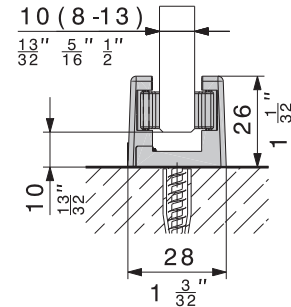

Spielfreie Bodenführung
Guide inférieure autoserrant
Floor guide, screw mounting, rattle proof
Guida a pavimento senza gioco
Guía inferior, anti-vibraciones

Elemente	Glasdicke ESG/VSG
Éléments	Épaisseur de verre ESG/VSG
Elements	Glass thickness ESG/VSG
Elementi	Spessore del vetro ESG/VSG
Elementos	Espesor del cristal ESG/VSG
8 + 8	8 mm ($\frac{5}{16}$ ")
8 + 10	9 mm ($\frac{3}{8}$ ")
10 + 10	10 mm ($\frac{13}{32}$ ")
10 + 12	11 mm ($\frac{7}{16}$ ")
12 + 12	12 mm ($\frac{15}{32}$ ")