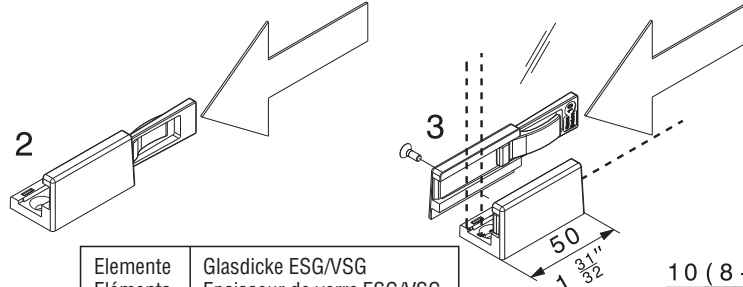

Spielfreie Bodenführung
Guide inférieure autoserrant
Floor guide, screw mounting, rattle proof
Guida a pavimento senza gioco
Guía inferior, anti-vibraciones

Elemente	Glasdicke ESG/VSG
Éléments	Épaisseur de verre ESG/VSG
Elements	Glass thickness ESG/VSG
Elementi	Spessore del vetro ESG/VSG
Elementos	Espesor del cristal ESG/VSG
8 + 8	8 mm ($\frac{5}{16}$ ")
8 + 10	9 mm ($\frac{3}{8}$ ")
10 + 10	10 mm ($\frac{13}{32}$ ")
10 + 12	11 mm ($\frac{7}{16}$ ")
12 + 12	12 mm ($\frac{15}{32}$ ")