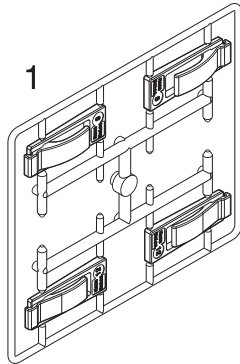

Spielfreie Bodenführung
Guide inférieure autoserrant
Floor guide, screw mounting, rattle proof
Guida a pavimento senza gioco
Guía inferior, anti-vibraciones

Elemente	Glasdicke ESG/VSG
Éléments	Épaisseur de verre ESG/VSG
Elements	Glass thickness ESG/VSG
Elementi	Spessore del vetro ESG/VSG
Elementos	Espesor del cristal ESG/VSG
8 + 8	8 mm ($\frac{5}{16}$ ")
8 + 10	9 mm ($\frac{3}{8}$ ")
10 + 10	10 mm ($\frac{13}{32}$ ")
10 + 12	11 mm ($\frac{7}{16}$ ")
12 + 12	12 mm ($\frac{15}{32}$ ")