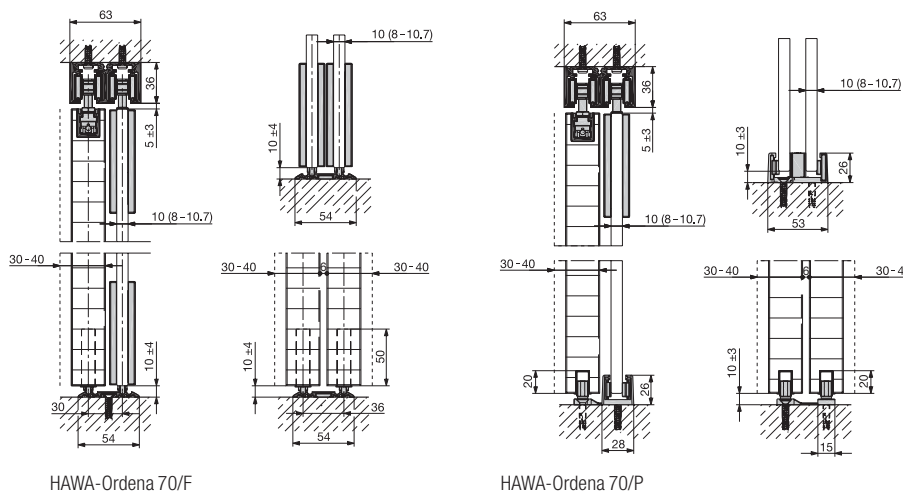

A propos du produit

Vous allez pouvoir profiter doublement des avantages offerts par cette ferrure à roulement supérieur anti-salissures. En effet, HAWA-Ordena 70/F offre une très grande stabilité avec un rail de guidage discret d'un seul tenant. Grâce à son guide inférieur autoserrant, HAWA-Ordena 70/P peut, lui, s'en passer. Hormis cette différence, les deux variantes offrent les mêmes qualités convaincantes. Elles dissimulent la technique inesthétique grâce à des caches discrets, peuvent être montées partout après coup très aisément et permettent de combiner sans problème des panneaux en bois et en verre. Par ailleurs, HAWA-Ordena 70 permet aussi d'ouvrir de nouvelles perspectives en matière d'aménagement, car les portes coulissantes en continu peuvent être déplacées sur toute la largeur.

HAWA-Ordena 70/F

HAWA-Ordena 70/P

Autres informations:

Hawa AG
CH- 8932 Mettmenstetten
Suisse
Tél. +41 44 767 91 91
Fax +41 44 767 91 78
www.hawa.ch

En vente dans les commerces spécialisés