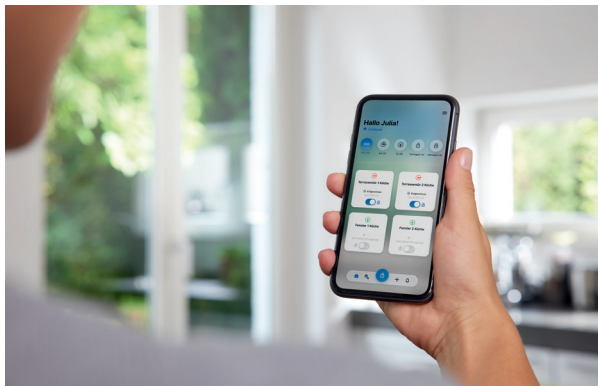

Alle Fenstergriffe per App
übersichtlich verwalten