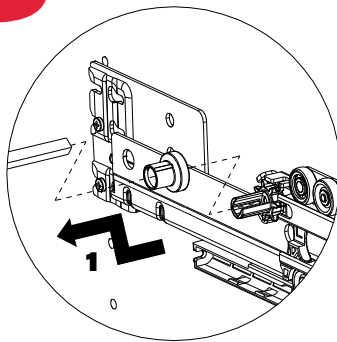

Packungsinhalt / Content:

Anzahl / Number			
Paar / pair	Paar / pair	Paar / pair	St. / pc.

Option / Option:

Hospa
 Ø 3,5 x 17 mm
 Art.-Nr. 015.51.640

Montageanleitung / Mounting Instruction:

1 Montage der ZV-Stange /
 Mounting CL bar

Raster 32 /
 pattern 32

4x

pro Führung /
 per slide

SE = Selbsteinzug /
 SE = Self-Closing

3

Rafix Tab 20S 11,5 mm / 9,5mm /
 Rafix Tab 20S 11,5 mm / 9,5mm

4

Einhängen Führung und Sichern /
 Placement slide and save

Achtung: Schliesstange anheben /
Attention: Locking system lifting on !

5

Montage Parallelsteuerung /
 Mounting anti racking device

6

Montage hinter Türen /
 Mounting behind doors

7

Montage Blendenstütze oben /
 Mounting front panel support ahead