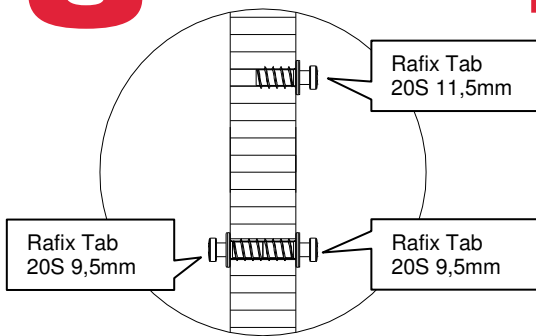

Packungsinhalt / Content:

Anzahl / Number			
Paar / pair	Paar / pair	Paar / pair	St. / pc.

Option / Option:

Hospa
 Ø 3,5 x 17 mm
 Art.-Nr. 015.51.640

Montageanleitung / Mounting Instruction:

1 Montage der ZV-Stange /
 Mounting CL bar

Raster 32 /
 pattern 32

4x

pro Führung /
 per slide

SE = Selbsteinzug /
 SE = Self-Closing

3

Rafix Tab 20S 11,5 mm / 9,5mm /
 Rafix Tab 20S 11,5 mm / 9,5mm

4

Einhängen Führung und Sichern /
 Placement slide and save