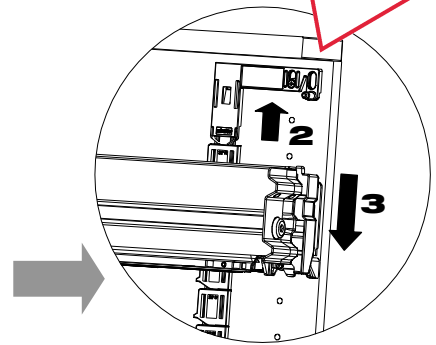

Raster 32 /
 pattern 32

4x

pro Führung /
 per slide

SE = Selbsteinzug /
 SE = Self-Closing

3

Rafix Tab 20S 11,5 mm / 9,5mm /
 Rafix Tab 20S 11,5 mm / 9,5mm

4

Einhängen Führung und Sichern /
 Placement slide and save

Achtung: Schliesstange anheben /
Attention: Locking system lifting on !

5

Montage Parallelsteuerung /
 Mounting anti racking device

6

Montage hinter Türen /
 Mounting behind doors

7

Montage Blendenstütze oben /
 Mounting front panel support ahead