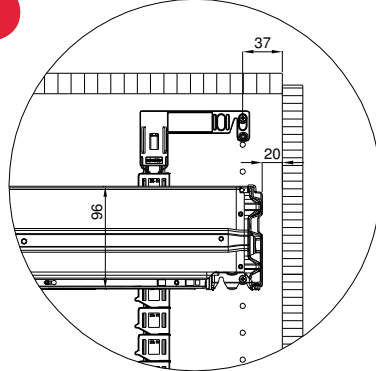

6

Montage hinter Türen /
Mounting behind doors