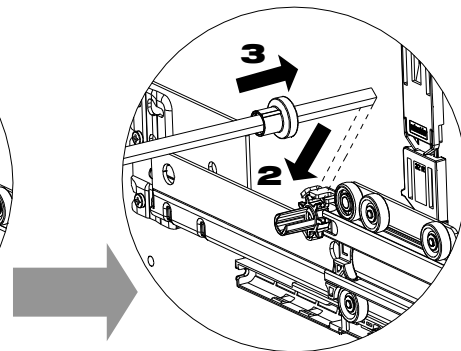

Packungsinhalt / Content:

Anzahl / Number			
Paar / pair	Paar / pair	Paar / pair	St. / pc.

Option / Option:

Hospa
 Ø 3,5 x 17 mm
 Art.-Nr. 015.51.640

Montageanleitung / Mounting Instruction:

1 Montage der ZV-Stange /
 Mounting CL bar

Raster 32 /
 pattern 32

4x

pro Führung /
 per slide

SE = Selbsteinzug /
 SE = Self-Closing

3

Rafix Tab 20S 11,5 mm / 9,5mm /
 Rafix Tab 20S 11,5 mm / 9,5mm

4

Einhängen Führung und Sichern /
 Placement slide and save

Achtung: Schliesstange anheben /
Attention: Locking system lifting on !

5

Montage Parallelsteuerung /
 Mounting anti racking device

6

Montage hinter Türen /
 Mounting behind doors

7

Montage Blendenstütze oben /
 Mounting front panel support ahead