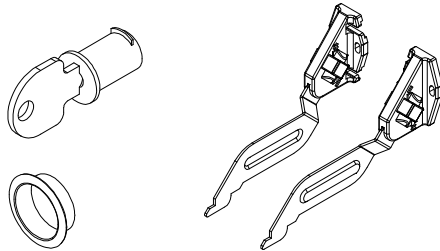

Packungsinhalt / Content:

Anzahl / Number			
Paar / pair	Paar / pair	Paar / pair	St. / pc.

Option / Option:

Hospa
 Ø 3,5 x 17 mm
 Art.-Nr. 015.51.640

Montageanleitung / Mounting Instruction:

1 Montage der ZV-Stange /
 Mounting CL bar

„Click“

Ralifix Tab 20S
 Ø 6 x 9,5 mm

1x

2 Montage Führung /
 Mounting slide

kürzbar / to shortened
 System 25: max. 2,5HE /
 System 32: max. 2HE

25 R

32 R

Raster 25 (2x 25) /
 pattern 25 (2x 25)

Raster 32 /
 pattern 32

4x

pro Führung /
 per slide

SE = Selbsteinzug /
 SE = Self-Closing

3

Rafix Tab 20S 11,5 mm / 9,5mm /
 Rafix Tab 20S 11,5 mm / 9,5mm

4

Einhängen Führung und Sichern /
 Placement slide and save