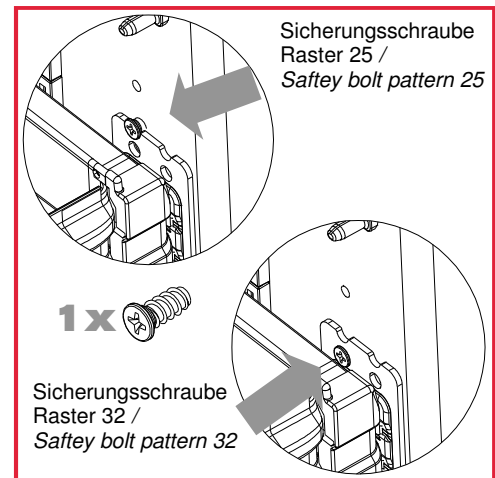

Packungsinhalt / Content:

Anzahl / Number			
Paar / pair	Paar / pair	Paar / pair	St. / pc.

Option / Option:

Hospa
 Ø 3,5 x 17 mm
 Art.-Nr. 015.51.640

Montageanleitung / Mounting Instruction:

1 Montage der ZV-Stange /
 Mounting CL bar

Raster 32 /
 pattern 32

4x

pro Führung /
 per slide

SE = Selbsteinzug /
 SE = Self-Closing

3

Rafix Tab 20S 11,5 mm / 9,5mm /
 Rafix Tab 20S 11,5 mm / 9,5mm

4

Einhängen Führung und Sichern /
 Placement slide and save

Achtung: Schliesstange anheben /
Attention: Locking system lifting on !

5

Montage Parallelsteuerung /
 Mounting anti racking device

6

Montage hinter Türen /
 Mounting behind doors

7

Montage Blendenstütze oben /
 Mounting front panel support ahead