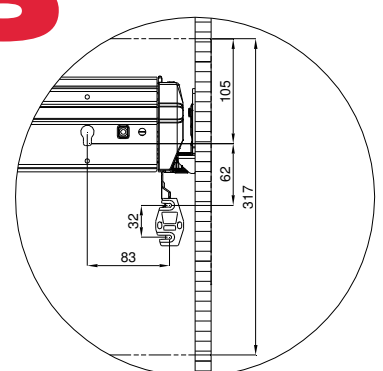

3

Rafix Tab 20S 11,5 mm / 9,5mm /
Rafix Tab 20S 11,5 mm / 9,5mm

4

Einhängen Führung und Sichern /
Placement slide and save

Achtung: Schliesstange anheben /
Attention: Locking system lifting on !

5

Montage Parallelsteuerung /
Mounting anti racking device

6

Montage hinter Türen /
Mounting behind doors

7

Montage Blendenstütze oben /
Mounting front panel support ahead

8

Montage Blendenstütze unten /
Mounting front panel support below

9

Montage Querprofil /
Mounting front/back panel

2x
pro Querprofil /
per front/back panel