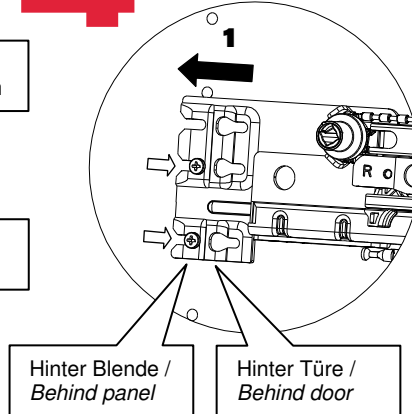

Raster 32 /
 pattern 32

4x

pro Führung /
 per slide

SE = Selbsteinzug /
 SE = Self-Closing

3

Rafix Tab 20S 11,5 mm / 9,5mm /
 Rafix Tab 20S 11,5 mm / 9,5mm

4

Einhängen Führung und Sichern /
 Placement slide and save

Achtung: Schliesstange anheben /
Attention: Locking system lifting on !

5

Montage Parallelsteuerung /
 Mounting anti racking device

6

Montage hinter Türen /
 Mounting behind doors

7

Montage Blendenstütze oben /
 Mounting front panel support ahead