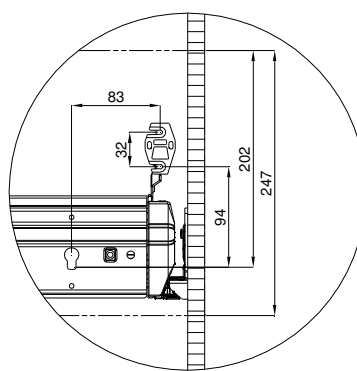

7

Montage Blendenstütze oben /
Mounting front panel support ahead

8

Montage Blendenstütze unten /
Mounting front panel support below