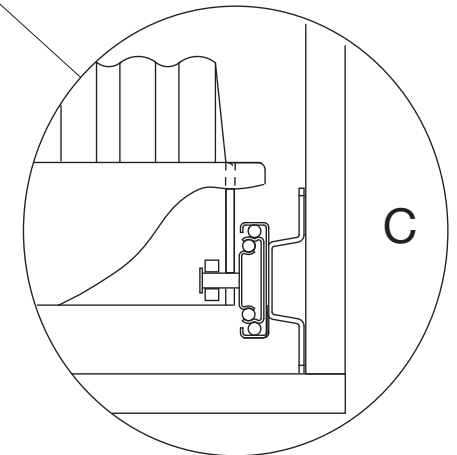

# Schuhregal ausziehbar

Montageanleitung  
Assembly instruction  
Instruction de montage

Schuhregal ausziehbar  
Extendable shoe rack  
Porte-soulier extensible

6295 Mosen  
Switzerland  
T +41 41 919 94 00  
www.peka-system.ch