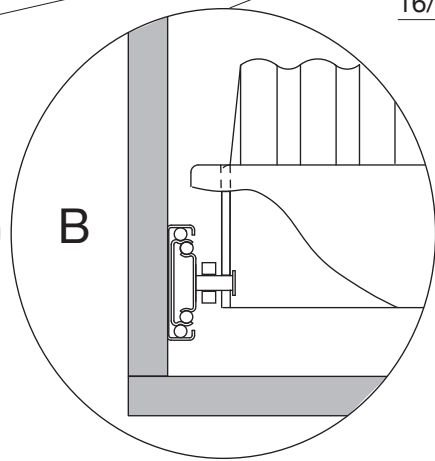

# Schuhregal ausziehbar

Montageanleitung  
Assembly instruction  
Instruction de montage

Schuhregal ausziehbar  
Extendable shoe rack  
Porte-soulier extensible

6295 Mosen  
Switzerland  
T +41 41 919 94 00  
www.peka-system.ch