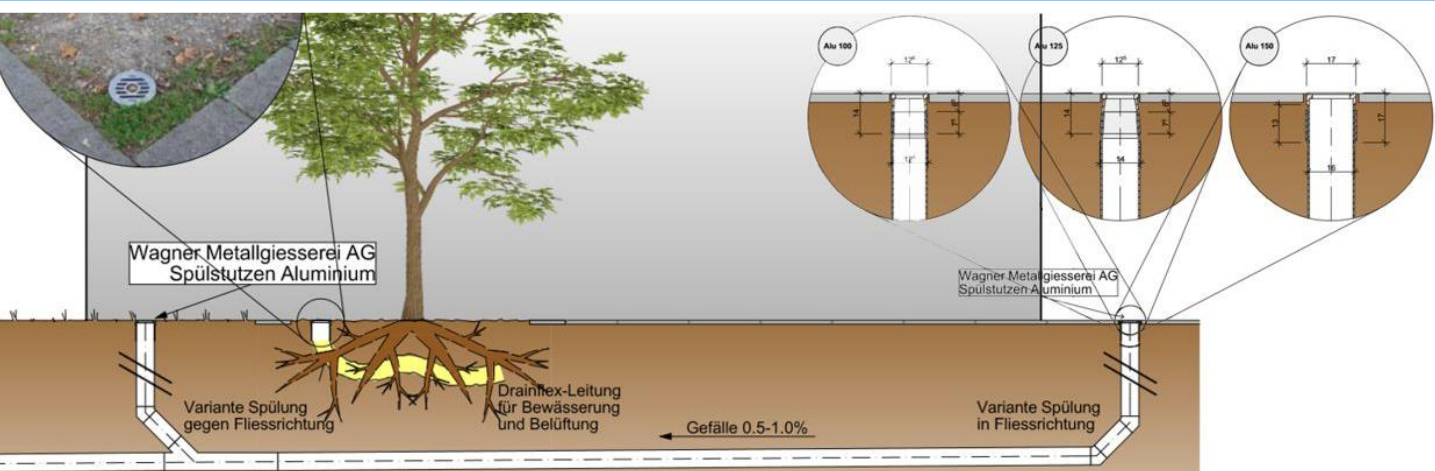

Spülstutzen

Für Garten- und Landschaftsbau

Leistungsabschluss / Baumbelüftung- und Bewässerung / Entwässerung

Unsere hochwertigen aus Aluminium gegossenen Spülstutzen werden seit vielen Jahren erfolgreich überall dort eingesetzt wo Langlebigkeit, Stabilität und Qualität gefordert ist.

Die aus Aluminium gegossenen Spülstutzen der Wagner Metallgiesserei werden seit Jahrzehnten in Sirnach / Schweiz hergestellt. Die qualitativ hochwertigen Spülstutzen sind witterungsfest, befahrbar mit Auto / LKW, einfach zu montieren und sehr langlebig.