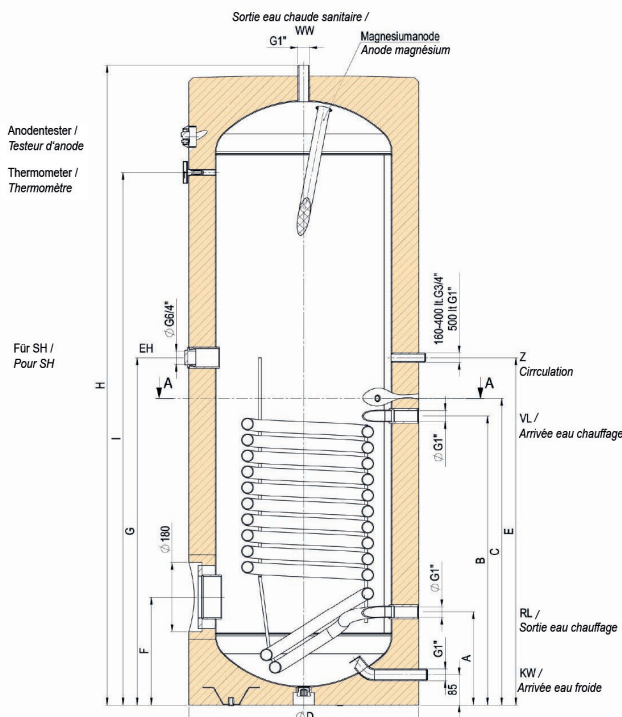

- 1 échangeur avec contrôle d'anode et manteau
- Émaillé
- Couleur: argent
- Isolation en HFO de haute qualité 75mm
- Sortie d'eau chaude vers le haut pour ventilation complète

## + Produkt

- **Betriebsdruck max: 10 bar**
  - **Betriebstemperatur max: 70°C**
  - **Emaillierung und Magnesiumanode nach DIN 4753 T3**
  - **Thermometer, Blindflansch (Ø 180mm) und Flanschisolierhaube werkseitig montiert**
  - **180mm Ø Flansch**
  - **3 Füße höhenverstellbar müssen nur noch eingeschraubt werden**
  - **HEIZELEMENT MUSS SEPARAT BESTELT WERDEN**
- Preis ab Seite 47

## + Produit

- **Pression de service max: 10 bar**
  - **Température de fonctionnement max: 70°C**
  - **Émaillage et anode magnésium selon DIN 4753 T3**
  - **Thermomètre, bride pleine (Ø 180mm) et capot isolant à bride assemblés en usine**
  - **Ø bride 180mm**
  - **pieds réglable doivent seulement être vissés**
  - **CORPS DE CHAUFFE À COMMANDER SÉPARÉMENT**
- prix voir page 47

Code	Bezeichnung Designation	Inhalt Capacité (Lt)	Wärme- tauscher Serpentin (m <sup>2</sup> )	Abmessungen Dimensions (mm)									Kippmass Hauteur inclinaison (mm)	Heiz- element S. 47 Appoint élec. p. 47	Gewicht Poids (kg)	Zapf- profil Profil
				A	B	C	ØD	E	F	G	H	I				
288247	HTP 101 Premium	160	0.6	263	503	583	650	668	305	668	1131	828	1290	074462 (902611)	93	L
289170	HTP 201 Premium	200	1.0	263	638	688	650	870	305	695	1353	1050	1485	074462 (902611)	122	XL
256820	HTP 301 Premium	300	1.4	263	818	868	650	983	305	983	1810	1507	1905	074458 (902621)	154	XXL
267460	HTP 401 Premium	400	1.8	320	925	975	720	1045	345	1000	1847	1521	1965	074467 (902631)	154	XXL
299340	HTP 501 Premium	500	2.0	370	930	980	790	1050	370	1095	1838	1498	1982	074459 (902641)	171	3XL