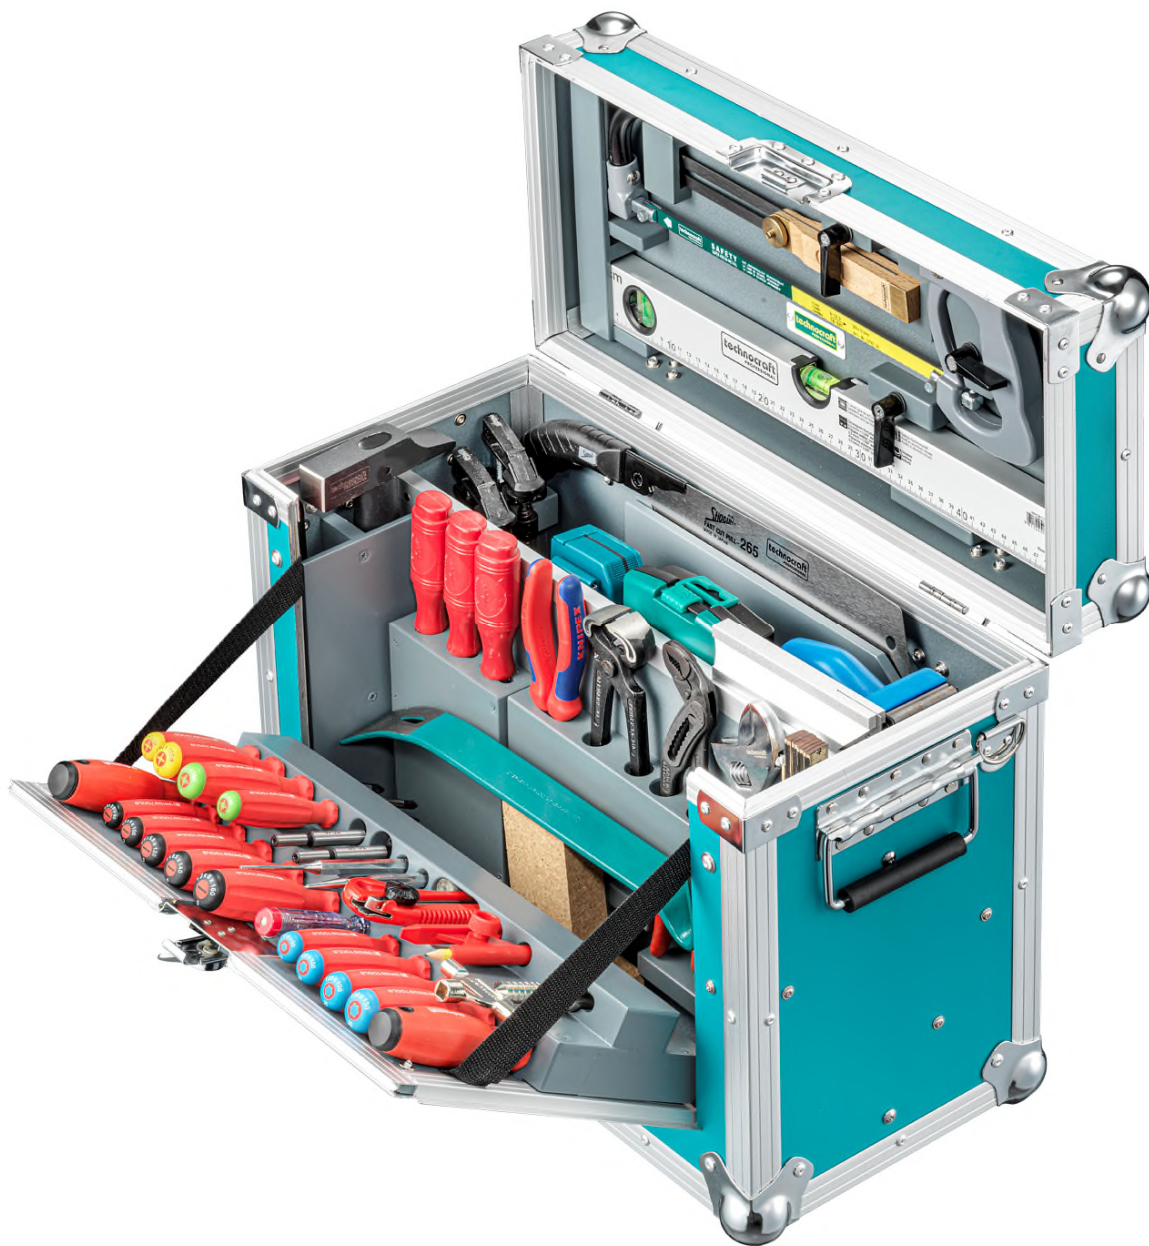

Werkzeugkiste "COMPACT MAX PRO" Caisse à outils "COMPACT MAX PRO"

Art. Nr. 712340 | Art. N° 712340

Anzahl	Art.Nr. Art. N°	Artikel DE	Article FR
1	662824	TC Parallel-Anreisser, 115mm + Bleistift	TC Trusquin parallèle, 155 + Crayon
1	663772	TCP Gliedermeter, 2m	TCP Double-mètre pliant
1	663309	TCP Anschlag-Schreinerwinkel, 250mm	TCP Equerre menuisiers à chapeau, 250mm
1	662634	TC Holzschmiege, 250mm	TC Fausse équerre en bois, 250mm
1	663282	TCP Alu-Wasserwaage, 50cm	TCP Niveau d'eau en alu, 50cm
1	664198	TCP Metallsägebogen, 300mm	TCP Scie à métaux. 300mm
1	662365	TCP Bauschlüssel, "CH"-Mod., 180mm	TCP Clé de poseur, "CH"-Mod., 180mm
1	663084	TC Vorhangschloss, 30mm	TC Cadenas, 30mm
1	664478	TCP Schleifkork, 120x60x35mm	TCP Bloc à frotter, 120x60x35mm
1	663954	TCP HSS-G Spiralbohrer-Satz, 19tlg KST	TCP Jeu de mèches à métaux HSS, 19-pcs.
1	238781	RALI Hobel mit Wendemesser 48mm	RALI Rabot Couteau réversible 48mm
1	664559	TCP Sicherheits-Schreinerhammer, 28mm	TCP Marteau de menuisier de séc.28mm
1	664538	TCP Sicherh.-Schraubzwinge, 200x50mm	TCP Serre-joints de sécurité, 200x50mm
1	664210	TCP Nageleisen, 380mm	TCP Pied de biche, 380mm
1	663355	TCP Ausreiber-Ahle, 100x6mm	TCP Equarrissoir, 100x6mm
1	310792	PB 8100 SZ-Schraubendreher, Nr. 5	PB 8100 Tournevis vis à fente, Nr.5
1	310791	PB 8100 SZ-Schraubendreher, Nr. 4	PB 8100 Tournevis vis à fente, Nr.4
1	310790	PB 8100 SZ-Schraubendreher, Nr. 3	PB 8100 Tournevis vis à fente, Nr.3
1	310789	PB 8100 SZ-Schraubendreher, Nr. 2	PB 8100 Tournevis vis à fente, Nr.2
1	310788	PB 8100 SZ-Schraubendreher, Nr. 1	PB 8100 Tournevis vis à fente, Nr.1
1	310812	PB 8400 TX-Schraubendreher, T30	PB 8400 Tournevis TORX®,T30
1	310810	PB 8400 TX-Schraubendreher, T25	PB 8400 Tournevis TORX®,T25
1	310807	PB 8400 TX-Schraubendreher, T15	PB 8400 Tournevis TORX®,T15
1	310806	PB 8400 TX-Schraubendreher, T10	PB 8400 Tournevis TORX®,T10
1	314146	PB 8192 PZ-Schraubendreher, PZ2	PB 8192 Tournevis Pozidrive, PZ2
1	314145	PB 8192 PZ-Schraubendreher, PZ1	PB 8192 Tournevis Pozidrive, PZ1
1	663425	TCP Bit-/Schraubendreherhalter 1/4"	TCP Tournevis/porte-embouts, ¼"
1	662974	TC Spannungsprüfer, 100mm	TC Indicateur tension, 100mm
1	310795	PB 8190 PH-Schraubendreher, PH1	PB 8190 Tournevis Phillips, PH1
1	310796	PB 8190 PH-Schraubendreher, PH2	PB 8190 Tournevis Phillips, PH2
1	663335	TCP Astlochbohrer, 20mm	TCP Mèche à noeud,20mm
1	663331	TCP Astlochbohrer, 15mm	TCP Mèche à noeud,15mm
1	662978	TC Splintentreiber, verchr.,150x10x3mm	TC Chasse-goupille, 150x10x3mm
1	662710	TC Körner, 120x10x3mm	TC Pointeau, 120x10x3mm
1	662278	SHO Japan Zugsäge 265 mm, 16 Z/Zoll	SHOGUN Scie passe-partout lame 265mm, 16 dents/pouce japonaise
1	663064	TC Universalmesser, 18mm MEGA	TC Couteau universel MEGA, 18mm
1	662885	TC Rollgabelschlüssel verch, 10"	TC Clé à molette, 10"
1	166527	Knipex Wapuzange Alligator, 250mm	Knipex Pince multiprise Alligator, 250mm
1	601095	Knipex Beisszange, 210mm	Knipex Tenaille, 210mm
1	249629	Knipex Kombizange, 180mm	Knipex Pince universelle, 180mm
1	197702	PB 6-kant-Winkelschraubendreher-Satz, 9-tlg.	PB Jeu de clés à 6 pans creux, 9 pcs.
1	240227	BAHCO Stechbeitel 25 mm	BAHCO Ciseau à bois, 25mm
1	243147	BAHCO Stechbeitel 18 mm	BAHCO Ciseau à bois, 18mm