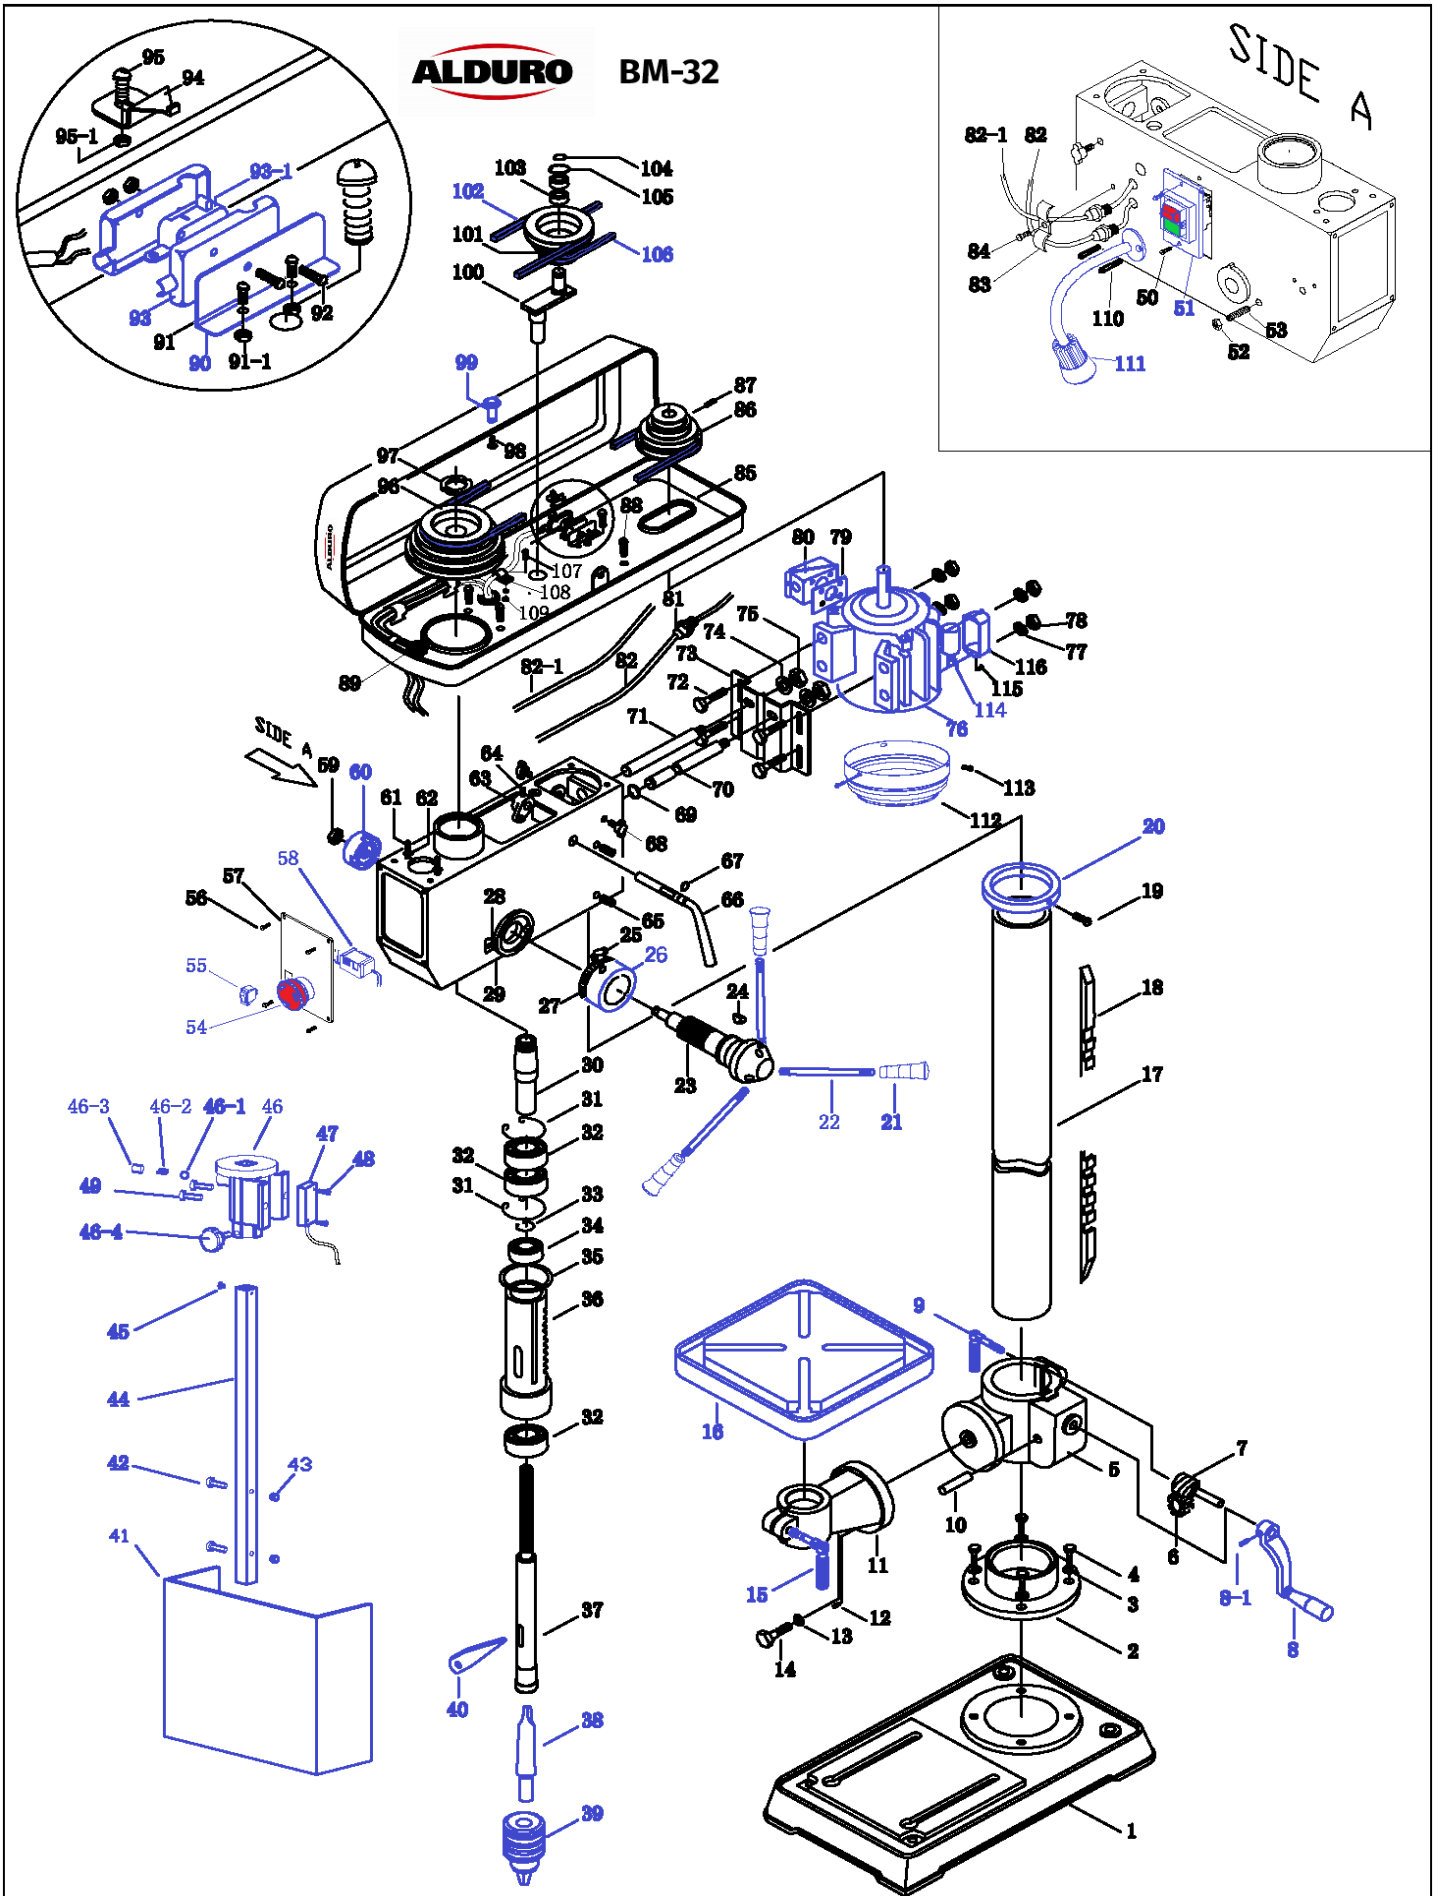

Juli 2022

TISCHBOHRMASCHINE PERCEUSE D'ÉTABLI

Art. Nr. 659452/659454 BM-32

No.	Beschreibung D	Description F	Spezifikation/Spécification	Art.	st./pce.
1	Standfuss	Base		*	1
2	Säulenflansch	Flasque		*	1
3	U-Scheibe	Rondelle	Ø10mm	*	4
4	Schraube	Vis	M10x25mm	*	4
5	Flansch	Flasque		*	1
6	Schneckenrad	Engrenage		*	1
7	Schnecke	Vis sans fin		*	1
8	Kurbel	Levier		659864	1
8-1	Madenschraube	Vis sans tête		659864	1
9	Spannhebel	Levier de serrage	M12	219603	1
10	Bolzen	Boulon		*	1
11	Tischflansch	Flasque de table		*	1
12	Stift	Goupille		*	1
13	U-Scheibe	Rondelle		*	1
14	Schraube	Vis		*	1
15	Spannhebel	Levier de serrage	M10	214801	1
16	Tisch	Table	Ø48mm 270x270mm	127480	1
17	Säule	Colonne		*	1
18	Zahnstange	Arbre denté		*	1
19	Schraube	Vis	M5x12	*	1
20	Ring	Boucle	Ø80mm	660019	1
21	Griff	Poignée	M12	659708	3
22	Griffstange	Barre poignée	2xM12	659732	3
23	Zentralstück	Pièce centrale		*	1
24	Keil	Chasse cône		*	1
25	Flügelschraube	Vis à ailettes	M8x16	*	1
26	Skalenring	Boucle de échelle graduée		383490	1
27	Skala	Échelle graduée		*	1
28	Pfeil	Repère		*	1
29	Maschinenkopf	Fronton		*	1
30	Pouliehülse	Manche de poulie		*	1
31	Federring	Bague élastique	Ø54mm	*	2
32	Kugellager	Roulement	6205-2Z	*	3
33	Seegerring	Circlip	Ø13mm	*	1