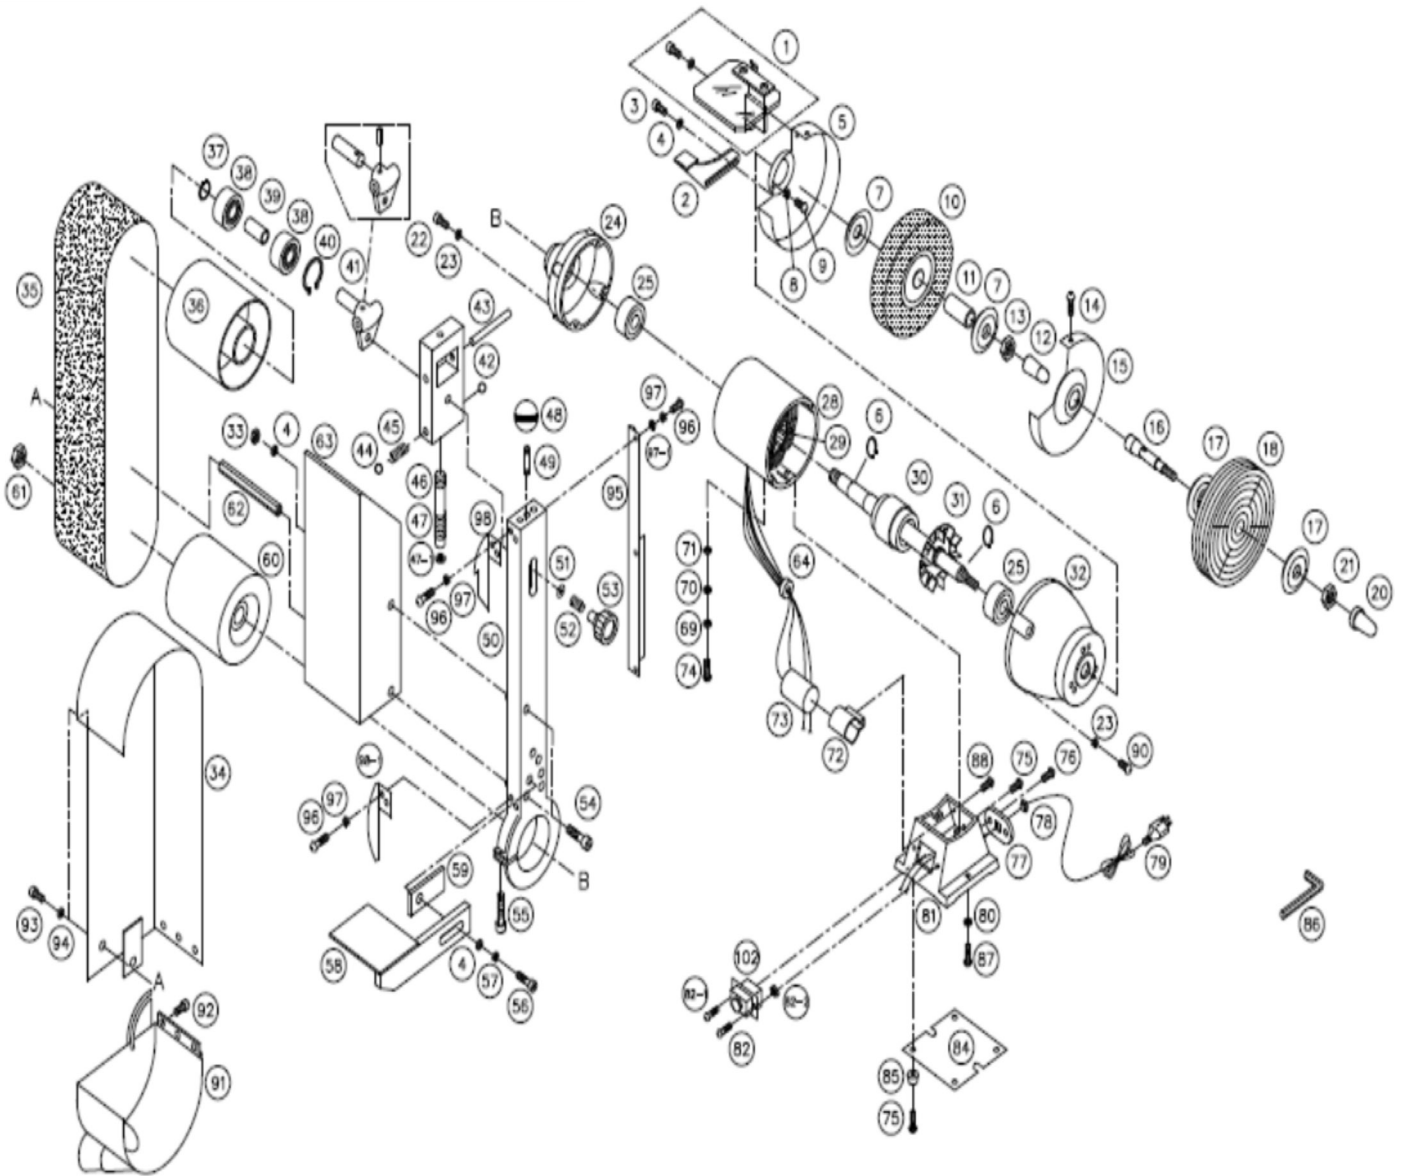

ALDURO

BS-50+

No.	Beschreibung D	Description F	Spezifikation / Spécification	Art.	st./ pce.
01	Sichtschutz	Protection		659990	1
02	Auflage	Support droite		659564	1
03	Schraube	Vis		*	1
04	Scheibe	Rondelle		*	1
05	Schleifschutzdeckel	Protection complète		*	1
06	Seegerring	Circlips		*	1
07	Flansch	Flasque		166941	1
08	Federring	Rondelle ressort		*	1
09	Schraube	Vis		*	1
10	Schleifscheibe	Meule		s. Katalog	1
11	Büchse	Douille		166941	1
12	Wellendeckel	Couvercle		166941	1
13	Mutter	Ecrou droite		166941	1
14	Schraube	Vis		*	1
15	Schleifschutzdeckel	Protection complète		*	1
16	Wellenverlängerung	Rallonge		718981	1
17	Flansch	Flasque		718981	2
18	Schwabfelscheibe	Disque à polir		s. Katalog	1
20	Abschlusskappe	Couvercle		718981/660140	1
21	Mutter	Ecrou		718981	1
22	Schraube	Vis 3/16x22mm	3/16x22	*	1
23	Federring	Rondelle elastique		*	1
24	Flansch	Flasque		*	1
25	Kugellager	Roulement		*	1
26	Schalter	Interrupteur		*	1
27	Schraube	Vis		*	1
28	Gehäuse	Carcasse		2000073	1
29	Stator inkl. Gehäuse	Stateur avec carcasse		2000073	1
30	Rotor	Inducteur		2000044	1
31	Ventilator	Ventilateur		2000044	1
32	Flansch	Flasque		*	1
33	Schraube	Vis		166964	1
34	Abdeckung	Protection		*	1
35	Schleifband	Bande abrasive		s. Katalog	1
36	Alu Leerlaufrolle	Roue aluminium		166970	1