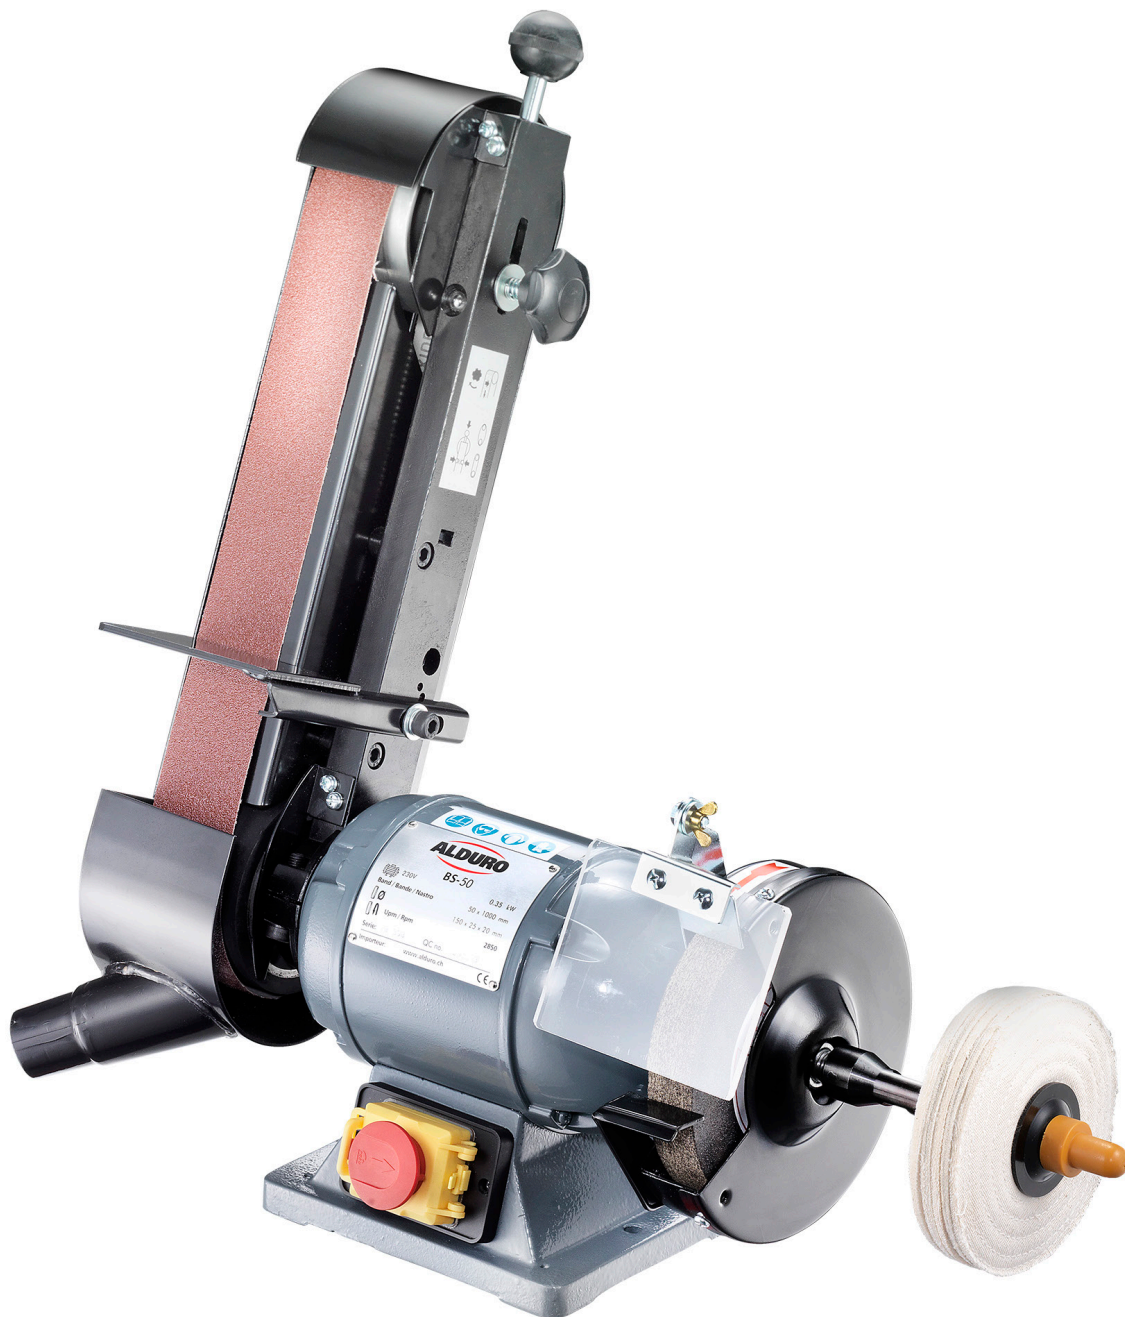

BS-50+

**ERSATZTEILLISTE
LISTE DES PIÈCES DÉTACHÉES**

RODM 11.2022

**BANDSCHLEIFMASCHINE
TOURET-PONCEUSE À BANDE**

Art. Nr. 659092 BS-50+

ALDURO

BS-50+

ERSATZTEILLISTE LISTE DES PIÈCES DÉTACHÉES

ALDURO

BS-50+

No.	Beschreibung D	Description F	Spezifikation / Spécification	Art.	st./ pce.
01	Sichtschutz	Protection		659990	1
02	Auflage	Support droite		659564	1
03	Schraube	Vis		*	1
04	Scheibe	Rondelle		*	1
05	Schleifschutzdeckel	Protection complète		*	1
06	Seegerring	Circlips		*	1
07	Flansch	Flasque		166941	1
08	Federring	Rondelle ressort		*	1
09	Schraube	Vis		*	1
10	Schleifscheibe	Meule		s. Katalog	1
11	Büchse	Douille		166941	1
12	Wellendeckel	Couvercle		166941	1
13	Mutter	Ecrou droite		166941	1
14	Schraube	Vis		*	1
15	Schleifschutzdeckel	Protection complète		*	1
16	Wellenverlängerung	Rallonge		718981	1
17	Flansch	Flasque		718981	2
18	Schwabfelscheibe	Disque à polir		s. Katalog	1
20	Abschlusskappe	Couvercle		718981/660140	1
21	Mutter	Ecrou		718981	1
22	Schraube	Vis 3/16x22mm	3/16x22	*	1
23	Federring	Rondelle elastique		*	1
24	Flansch	Flasque		*	1
25	Kugellager	Roulement		*	1
26	Schalter	Interrupteur		*	1
27	Schraube	Vis		*	1
28	Gehäuse	Carcasse		2000073	1
29	Stator inkl. Gehäuse	Stateur avec carcasse		2000073	1
30	Rotor	Inducteur		2000044	1
31	Ventilator	Ventilateur		2000044	1
32	Flansch	Flasque		*	1
33	Schraube	Vis		166964	1
34	Abdeckung	Protection		*	1
35	Schleifband	Bande abrasive		s. Katalog	1
36	Alu Leerlaufrolle	Roue aluminium		166970	1