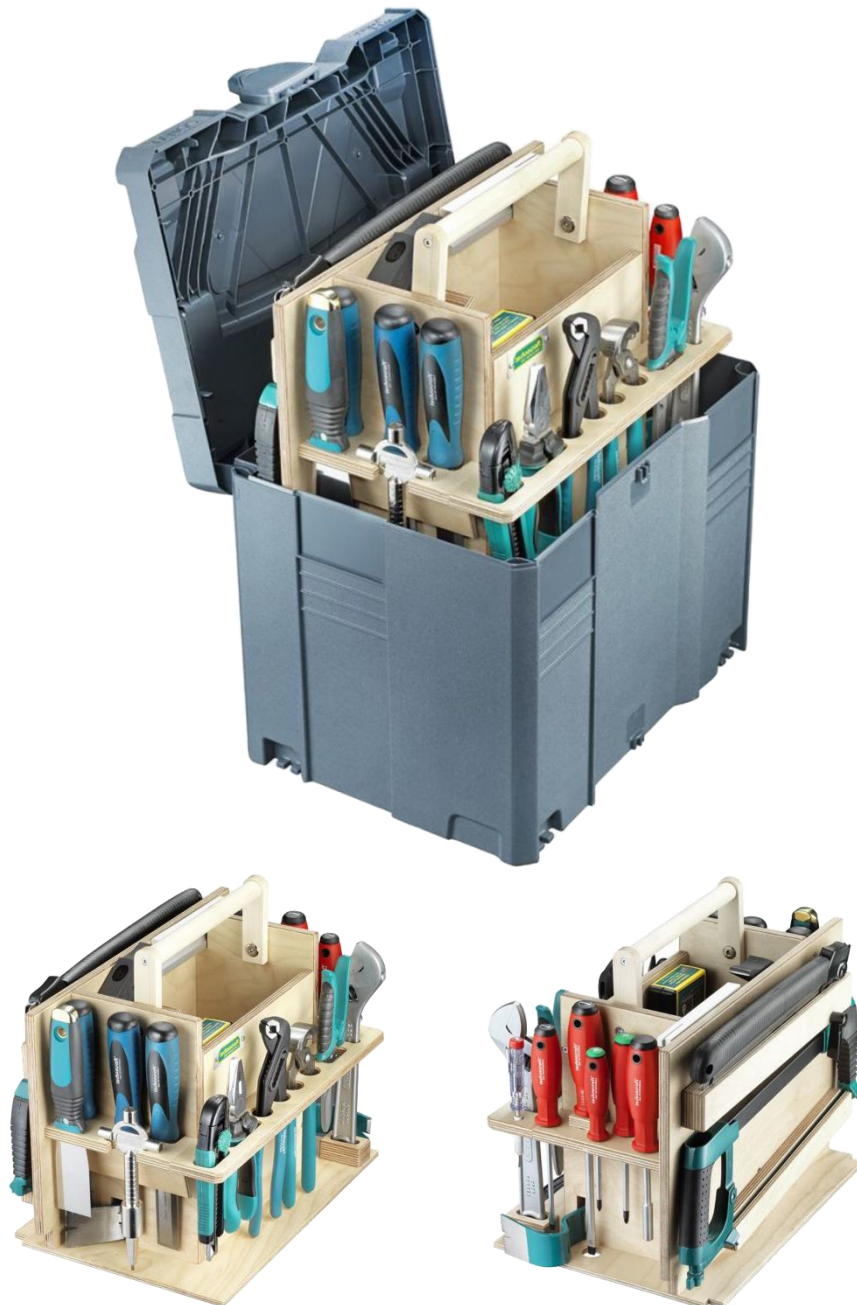

Schreiner Systainer T-LOC 81-tlg, EU Version
Systainer pour menuisiers T-LOC 81-pcs, version UE

Artikel | Article 310266

Beschreibung	Description	Artikel Article
technocraft Bauschlüssel für Profilylinder EU-Modell	technocraft Clé de construction cylindres profilés modèle UE	662367
technocraft Rollgabelschlüssel 10	technocraft Clé à molette 10	662885
technocraft Innensechskant-Schlüssel-Satz 9-tlg	technocraft Jeu de clés 6 pans 9-pcs	664024
technocraft Bit-/Schraubendreherhalter 1/4"	technocraft Tournevis/porte-embouts 1/4"	663425
technocraft Steckschlüssel-Satz COMPACT PRO 47-tlg	technocraft Jeu de clé à douille COMPACT PRO 47-pcs	664641
technocraft Schlitz-Schraubendreher 3 BLK	technocraft Tournevis vis à fente 3 BLK	664840
technocraft Schlitz-Schraubendreher 5 BLK	technocraft Tournevis vis à fente 5 BLK	664847
technocraft PZ-Schraubendreher 1 BLK	technocraft Tournevis PZ 1 BLK	664386
technocraft PZ-Schraubendreher 2 BLK	technocraft Tournevis PZ 2 BLK	664389
technocraft Spannungsprüfer 65 BLK	technocraft Indicateur tension 65 BLK	662976
technocraft Sicherheits-Schreinerhammer 25 mm	technocraft Marteau de menuisier de sécurité 25 mm	664558
Fisch Forstnerbohrer 35 mm	Fisch Foret à façonner en acier spécial 35 mm	453177
technocraft Universalschere, gerade, rostfrei	technocraft Cisaille universelle, droite, inoxydable	663077
technocraft Kombizange 180 mm	technocraft Pince universelle 180 mm	664075
technocraft Wasserpumpenzange durchgesteckt	technocraft Pince multiprise à passage	665200
SHOGUN Original Japan-Zugsäge KATABA 265 mm, klappbar	SHOGUN Scie passe-partout japonaise KATABA 265 mm, pliable	662286
technocraft Malerspachtel 40 mm	technocraft Spatule de peintre 40 mm	664155
technocraft Profi Nageleisen 380 mm	technocraft Pied de biche professionnel	664210
technocraft Körner	technocraft Pointeau	662710
technocraft Splintentreiber 150 x 10 x 3 mm	technocraft Chasse-goupille 150 x 10 x 3 mm	662978
technocraft Nageltreiber 100 x 10 x 25 mm	technocraft Chasse-pointe 100 x 10 x 25 mm	662809
technocraft Anschlag-Schreinerwinkel 250 mm	technocraft Equerre de menuisier à butée de précision 250 mm	663309
technocraft Universalmesser mit Stellrad	technocraft Couteau universel avec molette	663066
technocraft HSS-Metallsägebogen 300 mm	technocraft Scie à métaux HSS	664197
technocraft Stechbeitel 12	technocraft Ciseau à bois professionnel 12	662995
technocraft Stechbeitel 16	technocraft Ciseau à bois professionnel 16	662999
technocraft Stechbeitel 26	technocraft Ciseau à bois professionnel 26	663009
technocraft Systainer T-LOC leer	technocraft Systainer T-LOC leer	310250
technocraft Beisszange 200 mm	technocraft Tenaille professionnelle 200 mm	663368
technocraft Werkzeugeinsatz aus Holz zu Systainer T-LOC	technocraft Insert pour outils à bois pour Systainer T-LOC	310221