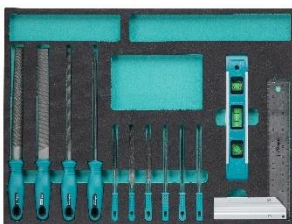

Schublade / Tiroir 1

Schublade / Tiroir 2

Schublade / Tiroir 3

Schublade / Tiroir 4

Anzahl Nombre	Beschreibung	Description	Artikel Article
1	technocraft Präzisions-Umschaltknarre 1/4"	technocraft Cliquet réversible précision 1/4"	664326
1	technocraft Stecknuss 1/4", 4	technocraft Douille 1/4", 4	664739
1	technocraft Stecknuss 1/4", 4.5	technocraft Douille 1/4", 4.5	664734
1	technocraft Stecknuss 1/4", 5	technocraft Douille 1/4", 5	664745
1	technocraft Stecknuss 1/4", 5.5	technocraft Douille 1/4", 5.5	664742
1	technocraft Stecknuss 1/4", 6	technocraft Douille 1/4", 6	664748
1	technocraft Stecknuss 1/4", 7	technocraft Douille 1/4", 7	664751
1	technocraft Stecknuss 1/4", 8	technocraft Douille 1/4", 8	664754
1	technocraft Stecknuss 1/4", 9	technocraft Douille 1/4", 9	664757
1	technocraft Stecknuss 1/4", 10	technocraft Douille 1/4", 10	664721
1	technocraft Stecknuss 1/4", 11	technocraft Douille 1/4", 11	664724
1	technocraft Stecknuss 1/4", 12	technocraft Douille 1/4", 12	664727
1	technocraft Stecknuss 1/4", 13	technocraft Douille 1/4", 13	664730
1	technocraft Stecknuss 1/4", 14	technocraft Douille 1/4", 14	664733
1	technocraft T-Griff 1/4"	technocraft Poignée coulissante 1/4"	664862
1	technocraft Kardangelenk 1/4"	technocraft Cardan universel 1/4"	664053
1	technocraft Verlängerung 1/4", 50 mm	technocraft Rallonge 1/4", 50 mm	665183
1	technocraft Verlängerung 1/4", 100 mm	technocraft Rallonge 1/4", 100 mm	665178
1	technocraft Adapter 1/4" x 1/4"	technocraft Adaptateur 1/4" x 1/4"	663229
1	technocraft Gabel-Ringschlüssel 8 mm	technocraft Clé mixte 8 mm	663743
1	technocraft Gabel-Ringschlüssel 10 mm	technocraft Clé mixte 10 mm	663720
1	technocraft Gabel-Ringschlüssel 11 mm	technocraft Clé mixte 11 mm	663721
1	technocraft Gabel-Ringschlüssel 12 mm	technocraft Clé mixte 12 mm	663722
1	technocraft Gabel-Ringschlüssel 13 mm	technocraft Clé mixte 13 mm	663723
1	technocraft Gabel-Ringschlüssel 14 mm	technocraft Clé mixte 14 mm	663724
1	technocraft Gabel-Ringschlüssel 17 mm	technocraft Clé mixte 17 mm	663727
1	technocraft Gabel-Ringschlüssel 19 mm	technocraft Clé mixte 19 mm	663729
1	technocraft Gabel-Ringschlüssel 22 mm	technocraft Clé mixte 22 mm	663732
1	technocraft Präzisions-Umschaltknarre 1/2"	technocraft Cliquet réversible précision 1/2"	664324
1	technocraft Stecknuss 1/2", 10	technocraft Douille 1/2", 10	664675
1	technocraft Stecknuss 1/2", 13	technocraft Douille 1/2", 13	664682
1	technocraft Stecknuss 1/2", 14	technocraft Douille 1/2", 14	664685
1	technocraft Stecknuss 1/2", 16	technocraft Douille 1/2", 16	664594
1	technocraft Stecknuss 1/2", 17	technocraft Douille 1/2", 17	664692
1	technocraft Stecknuss 1/2", 18	technocraft Douille 1/2", 18	664695
1	technocraft Stecknuss 1/2", 19	technocraft Douille 1/2", 19	664698
1	technocraft Stecknuss 1/2", 20	technocraft Douille 1/2", 20	664596
1	technocraft Stecknuss 1/2", 22	technocraft Douille 1/2", 22	664704