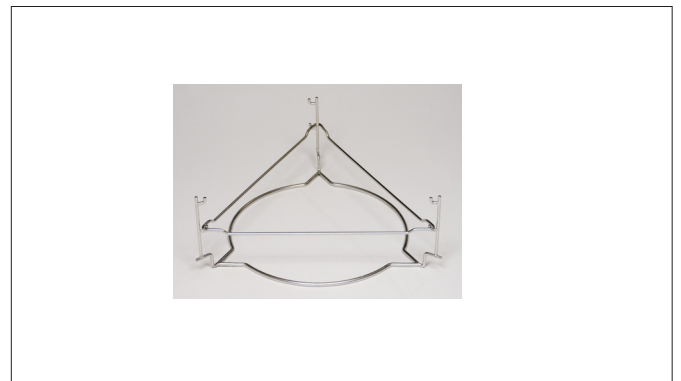

G 733 Grillrosterhöher SAFFIRE 23