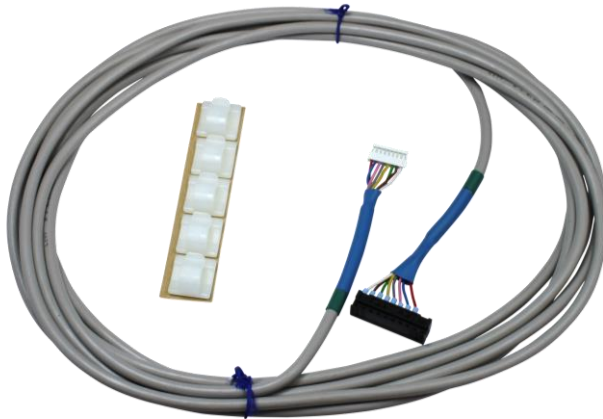

Leitung Rahmen KU 8p

Artikelnummer OPEN

102145

Beschreibung:

Leitung im Türrahmen zwischen
Kabelübergang und Sammelleitung full,
Verriegelung 2

Verfügbare Kabellängen	5 m
Kabelart	LIYY
Polzahl	8
Querschnitt Einzelader	0,25 mm ²
Außendurchmesser Kabel	6 mm
Herkunftsland	AT
ROHS Konform	Ja