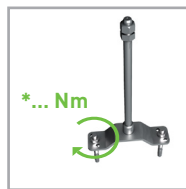

Montage auf Beton
Montage sur béton

Montaggio su calcestruzzo
Mounting on concrete

	AF-Typ	AF Art. N°
1	P U2	310.003.001
2	BOAN 10/10 A4 *	*

Passendes Systemzubehör / Accessoire système / Accessori di sistema / System Accessories

* Auswahl nach Katalog AF /
Sélection selon catalogue AF /
Selezione secondo catalogo AF /
Selection according catalog AF
Anwendung gem. Anleitungen von Lieferant /
Application selon les instructions des fournisseurs /
Applicazione secondo le istruzioni dei fornitori /
Application according to the supplier's instructions