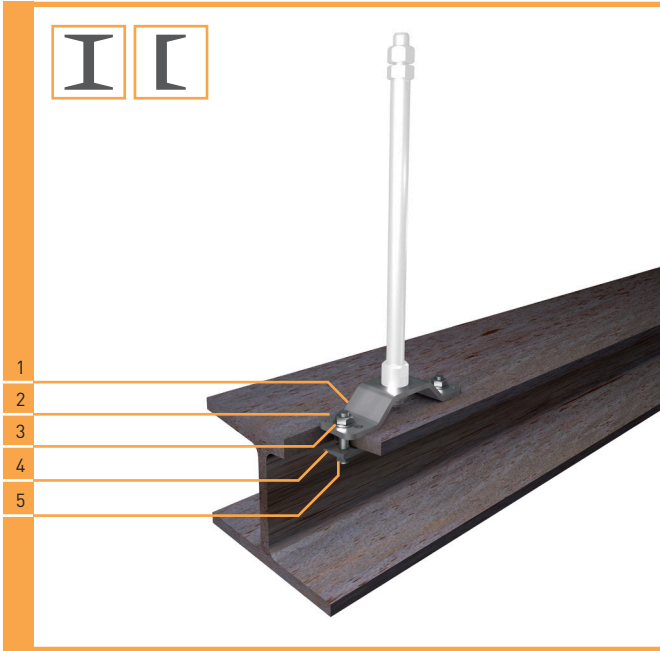

Montage auf Stahlträger
Montage sur poutre en acier

Montaggio su trave in acciaio
Mounting on steel support