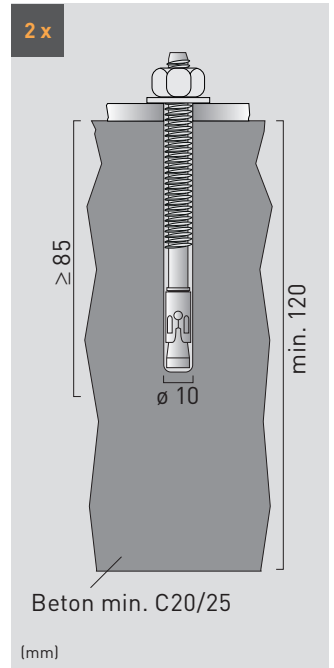

Montage auf Beton
Montage sur béton

Montaggio su calcestruzzo
Mounting on concrete

	AF-Typ	AF Art. N°
1	P U2	310.003.001
2	BOAN 10/10 A4 *	*
3	3DSF8	320.000.007