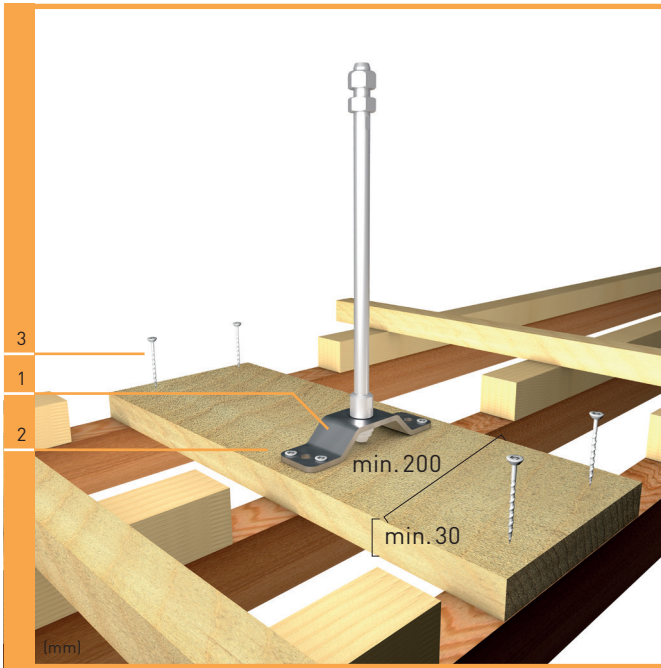

Montage auf Holzplatten
Montage sur panneaux en bois

Montaggio su pannelli di legno
Mounting on wooden panels