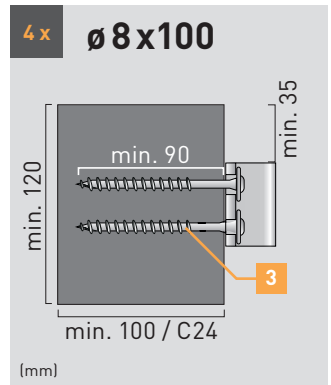

Montage auf Vollholz
Montage sur bois massif

Montaggio su legno massiccio
Mounting on solid wood

	AF-Typ	AF Art. N°
1	P U2	310.003.001
2	TKHS 8x120 A2	380.000.203
3	TKHS 8x100 A2	380.000.097