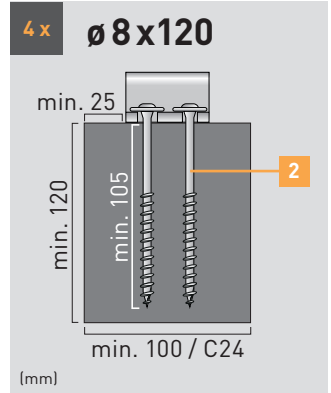

Montage auf Vollholz
Montage sur bois massif

Montaggio su legno massiccio
Mounting on solid wood

	AF-Typ	AF Art. N°
1	P U2	310.003.001
2	TKHS 8x120 A2	380.000.203
3	TKHS 8x100 A2	380.000.097