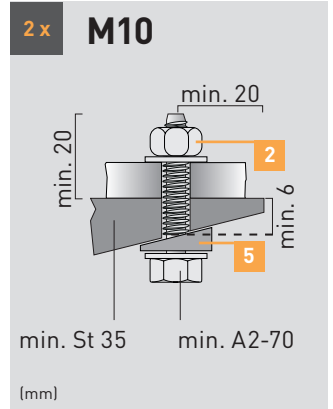

Montage auf Stahlträger
Montage sur poutre en acier

Montaggio su trave in acciaio
Mounting on steel support