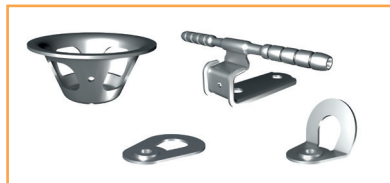

Montage auf Stahlträger
Montage sur poutre en acier

Montaggio su trave in acciaio
Mounting on steel support

	AF -Typ	AF Art. N°
1	P U2	310.003.001
2	SM 10 A2	950.04.359
3	ULS 20/10.5x2 A2	953.04.028

	AF -Typ	AF Art. N°
4	M10x30 A2	951.04.352
	M10x35 A2	951.04.334
	M10x40 A2	951.04.319

Passendes Systemzubehör / Accessoires système / Accessori di sistema / System Accessories

Montage auf Stahlträger
Montage sur poutre en acier

Montaggio su trave in acciaio
Mounting on steel support

	AF -Typ	AF Art. N°
1	P U2	310.003.001
2	SM 10 A2	950.04.359
3	ULS 20/10.5x2 A2	953.04.028
4	d10 8%	
	d10 14%	