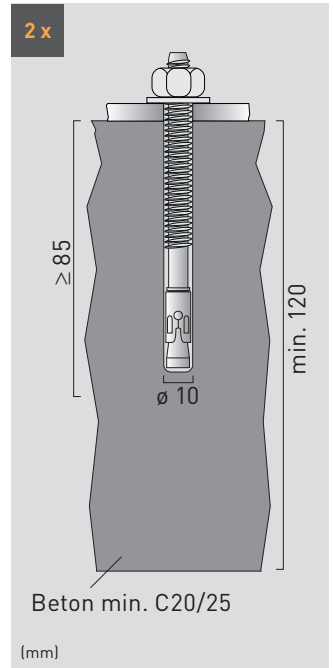

Absturzsicherung:
EN795 – P U2

Protection antichute :
EN795 – P U2

Protezione anticaduta:
EN795 – P U2

Fall protection:
EN795 – P U2

Montage auf Beton
Montage sur béton

Montaggio su calcestruzzo
Mounting on concrete