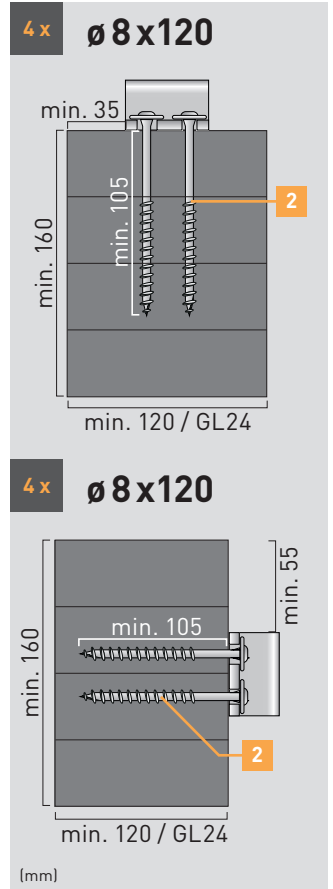

Passendes Systemzubehör / Accessoires système / Accessori di sistema / System Accessories

Montage auf Leimbinder
Montage sur lamellé-collé

Montaggio su legno lamellare
Mounting on glulam

	AF-Typ	AF Art. N°
1	P U2	310.003.001
2	TKHS 8x120 A2	380.000.203