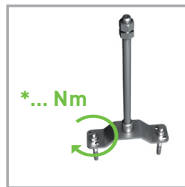

Montage auf Stahlträger
Montage sur poutre en acier

Montaggio su trave in acciaio
Mounting on steel support

	AF -Typ	AF Art. N°
1	P U2	310.003.001
2	SM 10 A2	950.04.359
3	ULS 20/10.5x2 A2	953.04.028

	AF -Typ	AF Art. N°
4	M10x30 A2	951.04.352
	M10x35 A2	951.04.334
	M10x40 A2	951.04.319