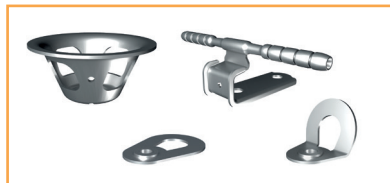

Passendes Systemzubehör / Accessoires système / Accessori di sistema / System Accessories