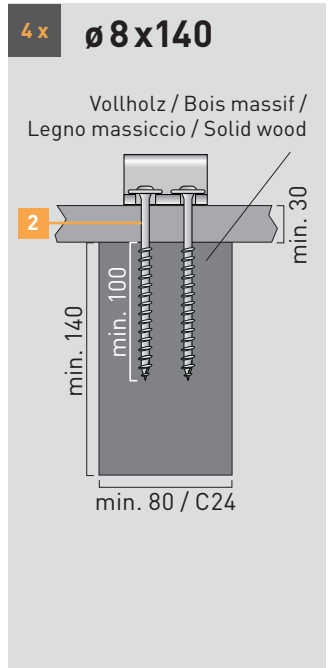

Montage auf Holzplatten
Montage sur panneaux en bois

Montaggio su pannelli di legno
Mounting on wooden panels