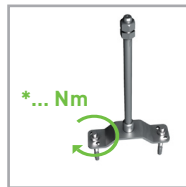

Montage auf Beton
Montage sur béton

Montaggio su calcestruzzo
Mounting on concrete

	AF-Typ	AF Art. N°
1	P U2	310.003.001
2	BOAN 10/10 A4 *	*
3	3DSF8	320.000.007

Passendes Systemzubehör / Accessoire système / Accessori di sistema / System Accessories