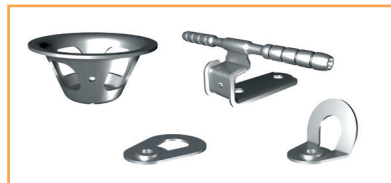

Passendes Systemzubehör / Accessoires système / Accessori di sistema / System Accessories