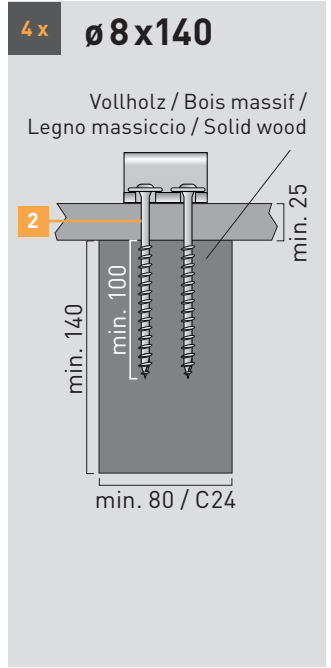

Montage auf Holzplatten
Montage sur panneaux en bois

Montaggio su pannelli di legno
Mounting on wooden panels