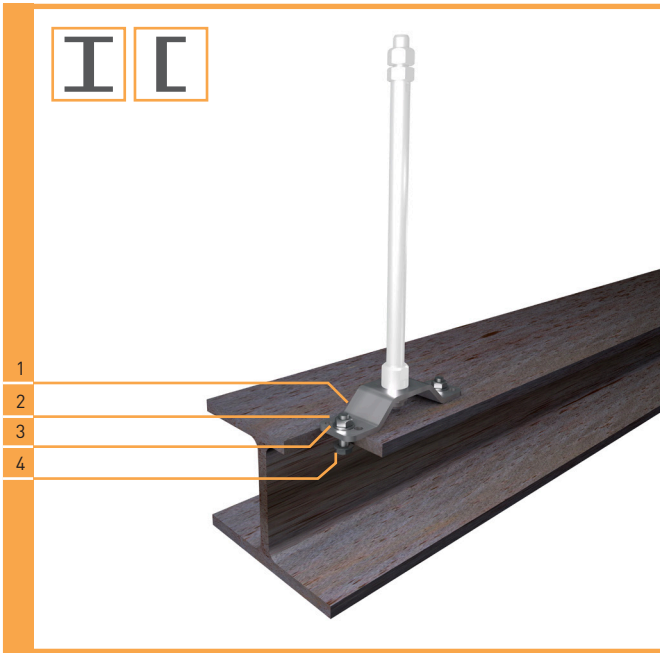

Montage auf Stahlträger
Montage sur poutre en acier

Montaggio su trave in acciaio
Mounting on steel support