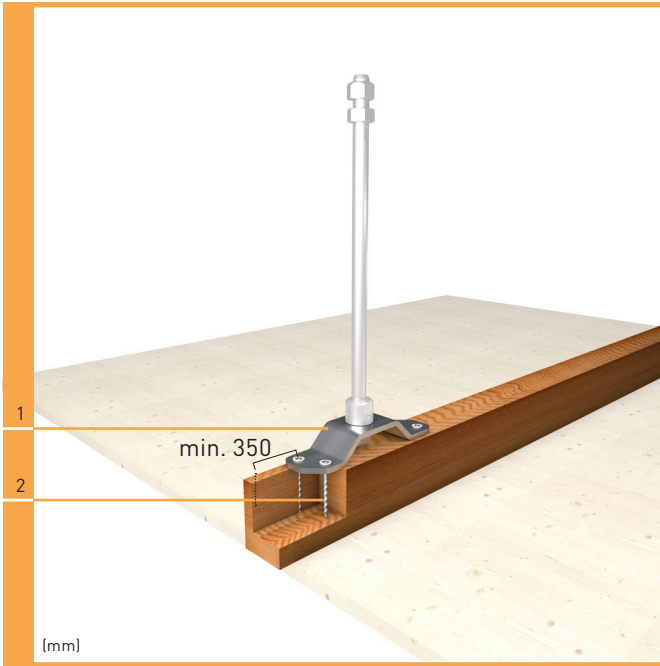

Montage auf Vollholz
Montage sur bois massif

Montaggio su legno massiccio
Mounting on solid wood

	AF-Typ	AF Art. N°
1	P U2	310.003.001
2	TKHS 8x120 A2	380.000.203
3	TKHS 8x100 A2	380.000.097