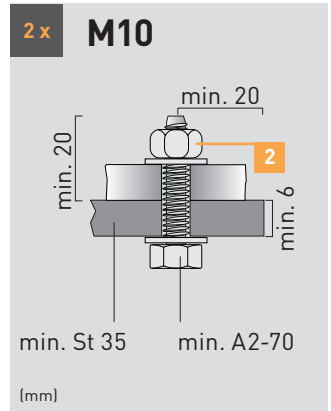

Montage auf Stahlträger
Montage sur poutre en acier

Montaggio su trave in acciaio
Mounting on steel support