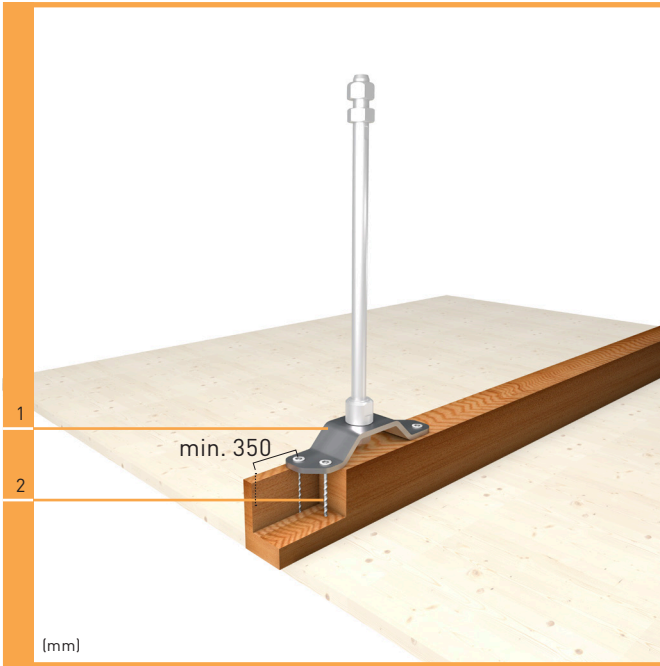

Montage auf Leimbinder
Montage sur lamellé-collé

Montaggio su legno lamellare
Mounting on glulam