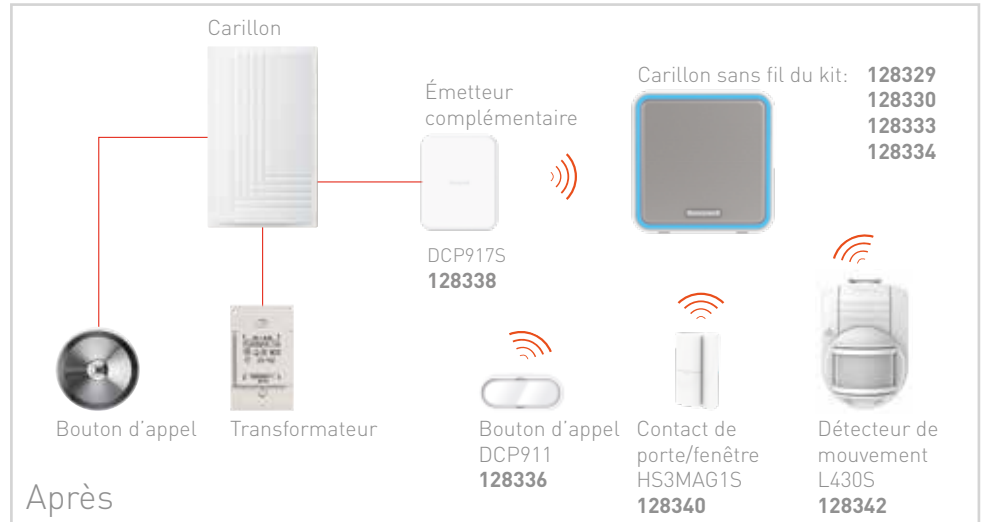

Avec le nouveau système sans fil d'Honeywell, les carillons ou interphones existants peuvent être modernisés et étendus très simplement. Les carillons sans fil Honeywell allient une conception moderne aux technologies les plus récentes, sans ajouter de câble. Profitez d'un nouveau confort et modernisez votre intérieur sans tarder.

Carillon avec transformateur

Extension d'un carillon ou d'un interphone existant