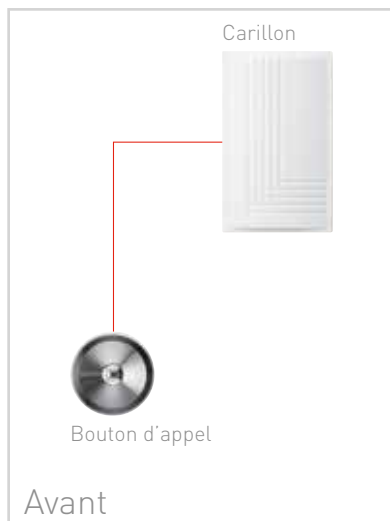

\*La portée indiquée est mesurée en terrain dégagé. La présence de métal, de bois, de mur, etc. peut réduire la portée.

Avec le nouveau système sans fil d'Honeywell, les carillons ou interphones existants peuvent être modernisés et étendus très simplement. Les carillons sans fil Honeywell allient une conception moderne aux technologies les plus récentes, sans ajouter de câble. Profitez d'un nouveau confort et modernisez votre intérieur sans tarder.

# Tableau comparatif de produit

Modèle / Couleur		Utilité pratique			Technologie ActivLink						Son						Alertes visuelles				Contenu					
Article	F-No	Couleur	Portable	Montage sur mur	Prise	Radiofréquence 868 MHz	Radio / sans fil	Module de câblage inclu	Portée mètre *	Répéteur / amplificateur radio	Alimentation via micro-USB	Fonction de charge USB	Durabilité de batterie (ans)	Portée sonore (m)	Volume sonore (dB)	Mélodies	Enregistrement MP3	Contrôle du volume	Mode sommeil/muet	HALO-lumineux (8 couleurs)	LED stroboscopique	Lumière de nuit	Bouton sans fil	Sonnette câblée au kit de répéteur sans fil	Carillon portable	Carillon por la prise
128333	961 607 027	blanc	•	•		•	•		200	•	•		5	100	90	11		•	•	•	•		1		1	
128330	961 605 027	blanc	•	•		•	•		200	•	•		5	100	90	11		•	•	•	•			1		
128334	961 608 027	blanc	•	•		•	•		200	•	•		5	100	90	11	•	•	•	•	•		1		1	
128339	961 606 027	blanc	•	•		•	•	•	200	•	•		5	100	90	8		•	•	•	•			1		
128329	961 605 827	blanc			•	•	•		150			•		80	84	6			•	•	•		1		1	
132559	961 604 027	blanc	•	•		•	•		150		•		2	80	84	6			•	•	•		1		1	