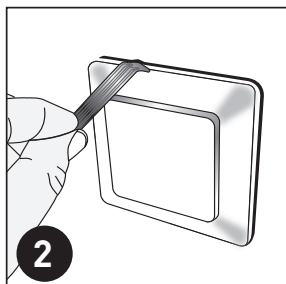

modino:

denkt weiter

priamos

AUSTAUSCHEN DES DESIGNPROFILS

Échanger le profil décoratif / Scambiare il profilo decorativo

modino by **MAX HAURI AG**

Weidstrasse 16 ■ CH-9220 Bischofszell ■ Tel. +41 71 424 25 25 ■ www.modino.ch