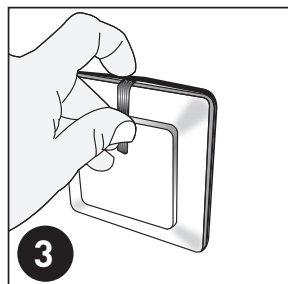

modino:

denkt weiter

priamos

AUSTAUSCHEN DES DESIGNPROFILS

Échanger le profil décoratif / Scambiare il profilo decorativo

modino by **MAX HAURI AG**

Weidstrasse 16 ■ CH-9220 Bischofszell ■ Tel. +41 71 424 25 25 ■ www.modino.ch