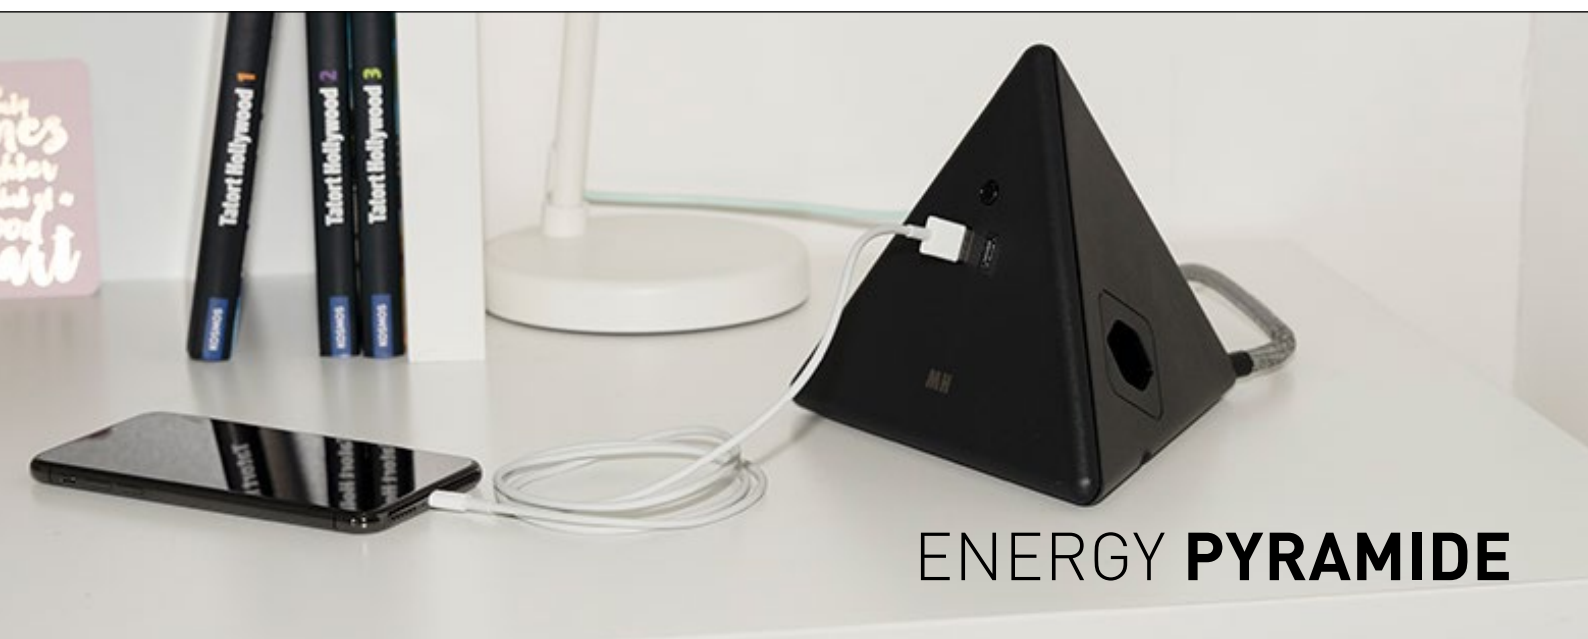

Bureau à domicile grand confort

ENERGY PYRAMIDE

Le centre de charge moderne avec aimant intégré.

L'Energy Pyramide est l'alimentation électrique idéale sur le bureau et une aide pratique dans le bureau à domicile. Elle dispose d'un chargeur rapide USB intégré (USB A+C) pour recharger votre smartphone. Les deux prises latérales de type 13 permettent de brancher deux appareils sans que les câbles ne se gênent. Des patins antidérapants et l'aimant intégré assurent une bonne stabilité.