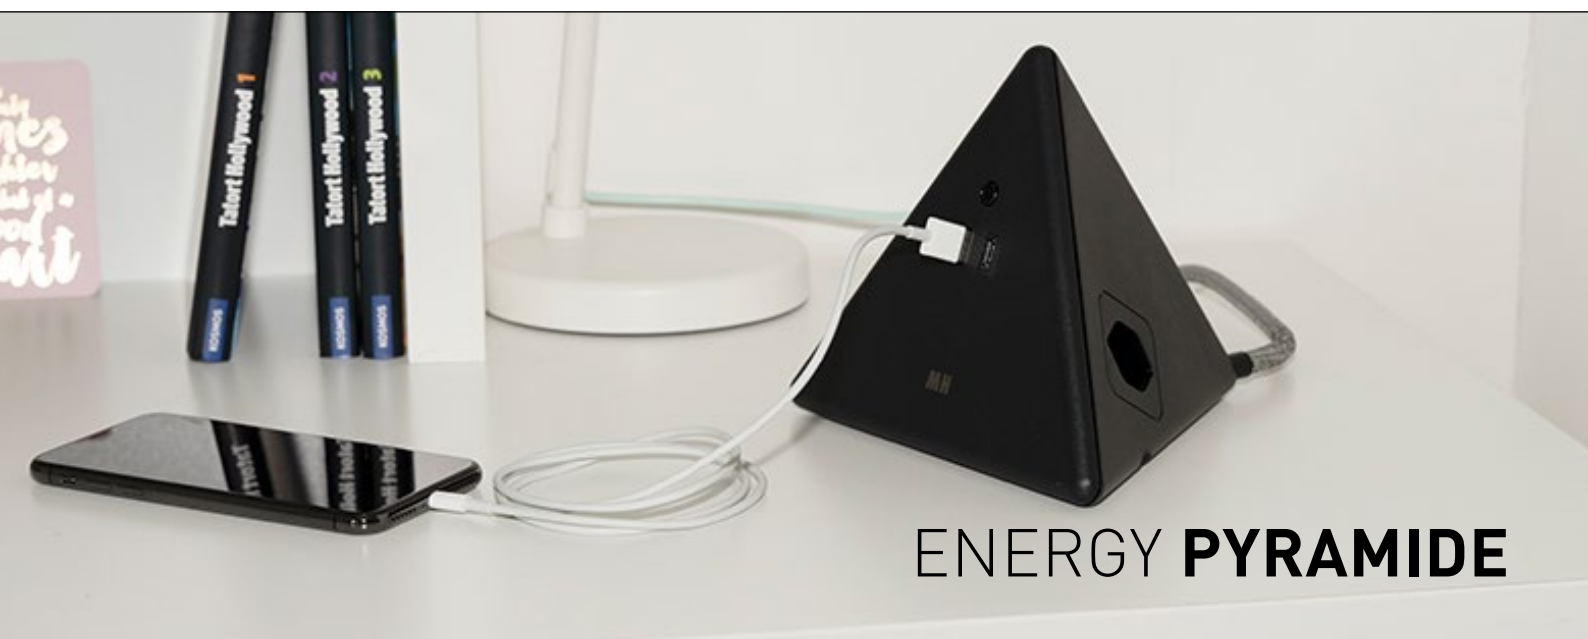

Steckdoseleiste Safety-Line, mit horizontaler und vertikaler Steckdosenanordnung

Art.	Dosen	Anschlusskabel	Ausstattung	Farbe
127140	6 x Typ13 (4x gerade und 2x quer)	ca. 4m / Typ12	2x Magnet	schwarz

Steckdoseleiste Safety-Line, horizontalen Steckdosenanordnung, Sicherheitsschalter mit integriertem Überstromschutz

Komfort für Ihr Home-Office

ENERGY PYRAMIDE

Das moderne Ladecenter mit integriertem Magnet.

Die Energy Pyramide ist die ideale Stromversorgung auf dem Schreibtisch und ein praktischer Helfer im Home-Office. Sie verfügt über ein integriertes USB-Schnellladegerät (USB A+C) zum Aufladen von Ihrem Smartphone. Die beiden seitlichen Steckdosen Typ13 lassen den Anschluss von zwei Geräten zu, ohne dass sich die Kabel in die Quere kommen. Anti-Rutsch-Pads und der integrierte Magnet sorgen für einen sicheren, unverrückbaren Stand.