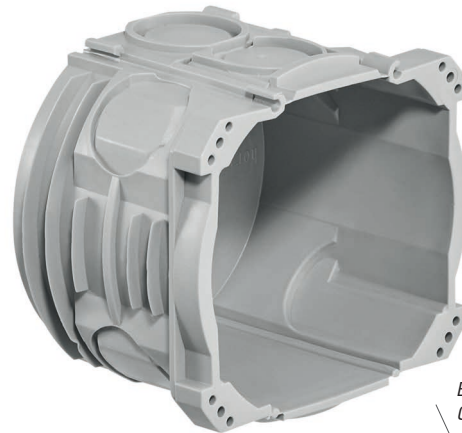

HSB Einlasskasten NIS

Die Bewährte

BETON
BAUMAUER
WERKLEICHT
BAU

- ✓ Seitliche Rippen verstärken den Halt

Jetzt noch schneller montiert!

Der HSB Einlasskasten NIS für problemlose Anwendungen. Je nach Anforderung kann die Seitenwand einfach herausgeschnitten werden. Durch einfaches Zusammenstecken lässt sich der Einlasskasten dadurch vielseitig kombinieren.

Merkmale

Bohrloch:	68 mm
Rohreinführung:	M20/M25
Farbe:	grau
Diverses:	allseitig kombinierbar

Einzeldose
Gr. 1x1

Kombination

Bestellangaben

Bezeichnung	Varianten	E-No.	Masse (LxBxT)	Einheit
HSB Einlasskasten NIS	Gr. 1x1	372 502 509	68 x 68 x 52 mm	100 Stk.