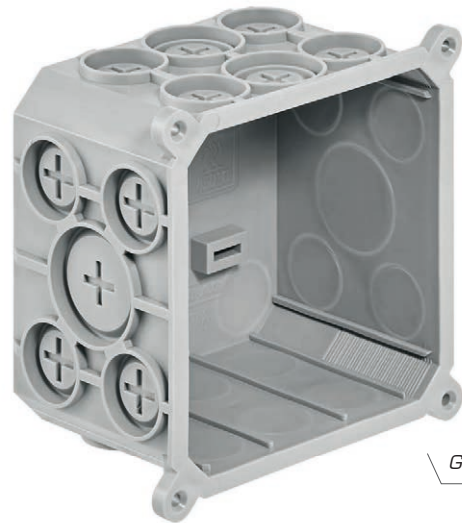

HSB UP-Abzweigdose GR1

Klein und praktisch

BETON
BAU

MAUER
WERK

LEICHT
BAU

- ✓ Befestigungslaschen für eine handliche Montage

Die Erprobte

Montiert an den Befestigungslaschen findet sie überall Platz – für Installationen jeder Art. Die Einführungen brechen problemlos aus.

Merkmale

Rohreinführung: M16/M20/M25
Farbe: hellgrau

GR1

Steckdeckel
zu UP-Abzweigdose

Bestellangaben

Bezeichnung	E-No.	Masse (LxBxT)	Einheit
HSB UP-Abzweigdose GR1	155 010 276	94 x 94 x 65 mm	30 Stk.
HSB Steckdeckel zu UP-Abzweigdose	155 911 076		30 Stk.