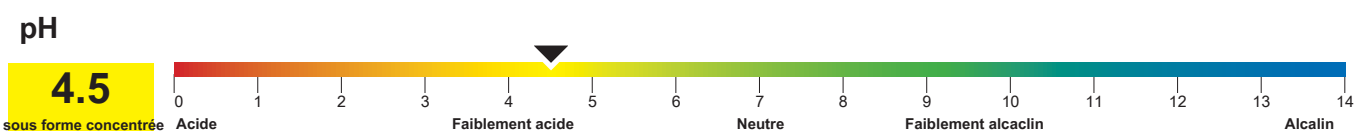

RM 895** 10l Klear!Shine

VehiclePro Klear!Shine RM 895 pour une finition parfaite des surfaces. Crée une protection stable et durable de la peinture contre les influences extérieures et garantit un effet lustré impressionnant.

Usage et secteur d'application:

Lavage de voiture: Voitures
Automobile et transport: Voitures

Application

- Lavage de voiture

Conditionnements

10 l
20 l

Références

6.296-075.0
6.296-076.0