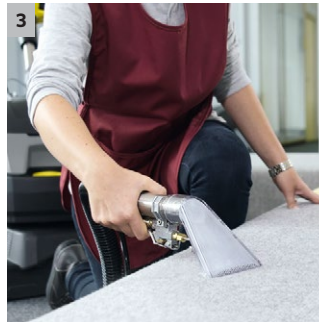

3 Optionale Handdüse

- Zur Eckenreinigung oder zur Sprühextraktion von Stühlen und Polstern.