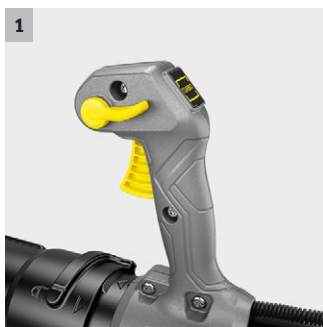

## LB 1060/36 Bp

Porté confortablement sur le dos, pratiquement sans vibrations, notre souffleur de feuilles dorsal sans fil LBB 1060/36 Bp permet un travail sans fatigue. Puissant et silencieux, idéal pour les superficies étendues.

### 1 Vitesse de rotation réglable en continu et bouton Turbo

- Ajustement optimisé de la vitesse de soufflage et augmentation de la puissance au besoin.
- Contrôle maximal lors de l'élimination des feuilles et saletés tenaces.

### 2 Autonomie importante

- 2 compartiments à batterie pour une autonomie particulièrement élevée.
- Parfait pour une utilisation professionnelle.