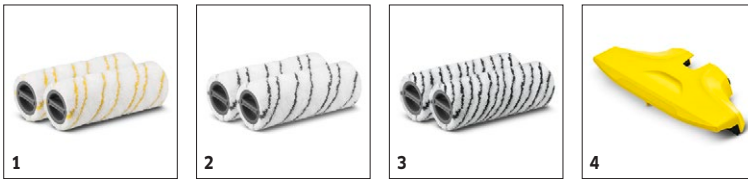

FC 5

- 2 en 1
- Fonction d'autonettoyage innovante
- Avec des rouleaux en microfibres d'excellente qualité

Caractéristiques techniques

Référence	1.055-401.0	
Code EAN	4054278521800	
Type de courant	Ph / V / Hz	1 / 220-240 / 50-60
Puissance absorbée	W	max. 460
Puissance	W	max. 460
Surface nettoyée avec un réservoir	m²	ca. 60
Contenu du réservoir d'eau propre	ml	400
Contenu du réservoir d'eau sale	ml	200
Largeur de travail avec brosse-rouleau	mm	300
Temps de séchage du sol nettoyé	min	ca. 2
Volume de la station de nettoyage	ml	200
Longueur de câble	m	7
Poids	kg	4,6
Dimensions (L x l x H)	mm	320 x 270 x 1220

Équipement

Système à deux réservoirs	■
Lot de deux rouleaux universels jaunes	■
Nettoyage des sols Universal RM 536 30 ml	■
Station d'accueil et de nettoyage	■

■ Standard.

FC 5

1.055-401.0

		Référence	Quantité				Prix	Descriptif	
Rouleaux									
Set de brosses rouleaux universel-les jaunes	1	2.055-006.0	1 Paire					Paire de rouleaux microfibrés pour nettoyer les sols durs en douceur avec le FC 5. Absorbants et résistants, ils ne laissent pas de peluches. Lavables en machine jusqu'à 60° C.	■
Set de brosses rouleaux universel-les grises	2	2.055-007.0	1 Paire						□
Set de rouleaux pour pierre	3	2.055-021.0	1 Paire					Pour nettoyer en toute simplicité les sols durs résistants et les joints sales : set de rouleaux pour pierre 2 pièces, conçu pour éliminer les salissures tenaces. Lavable en machine jusqu'à 60 °C.	□
Divers									
Cache pour tête d'aspiration FC 5	4	2.055-019.0	1 pièce(s)					Le cache pour tête d'aspiration optimisé permet un ramassage plus efficace de la saleté. Pour l'équipement ultérieur des appareils FC 5 jaunes qui n'en sont pas encore équipés de série.	■