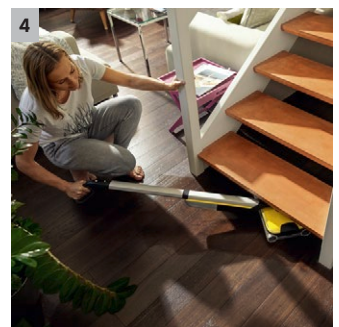

1 Tout-en-un : élimine tous les types d'impuretés sèches et humides du quotidien en un seul passage

- Un gain de temps de 50 %** : la technologie à 4 rouleaux permet de laver le sol sans avoir à passer l'aspirateur au préalable.
- Ramassage optimal des cheveux grâce à des filtres à cheveux intégrés.

2 L'efficacité du nettoyage est supérieure de 20 %* au lavage à la serpillière et l'opération bien plus agréable

- Système à deux réservoirs : humidification permanente des rouleaux à partir du réservoir d'eau propre pendant que la saleté est collectée dans le réservoir d'eau sale.
- Sans effort : fini le seau à porter, la lingette de sol à essorer à la main et le frottage.

3 Deux modes de nettoyage différents plus fonction Boost

- Rotation des rouleaux et quantité d'eau réglables selon le type de saleté et de sol, fonction Boost supplémentaire pour la saleté tenace.
- Adapté à tous les sols durs, y compris le parquet, le stratifié, le carrelage en pierre et céramique ainsi que le PVC et le vinyle.

4 Autonomie d'environ quarante-cinq minutes grâce à la puissante batterie lithium-ion

- Liberté de mouvement maximale pendant le nettoyage grâce à l'indépendance vis-à-vis des prises électriques – plus besoin de changer de prise.
- Écran LED à trois niveaux indiquant de manière intuitive le niveau de charge.