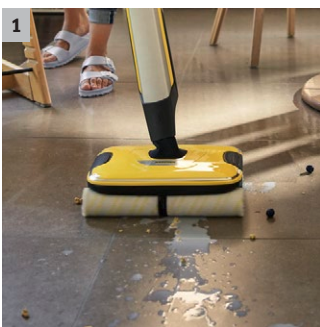

FC 7 Cordless

Vous n'aurez plus jamais à aspirer avant de laver le sol : le nettoyeur de sols FC 7 sans fil élimine tous les types d'impuretés sèches et humides du quotidien en un seul passage. Il permet ainsi jusqu'à 50 % de gain de temps**.

1 Tout-en-un : élimine tous les types d'impuretés sèches et humides du quotidien en un seul passage

- Un gain de temps de 50 %** : la technologie à 4 rouleaux permet de laver le sol sans avoir à passer l'aspirateur au préalable.
- Ramassage optimal des cheveux grâce à des filtres à cheveux intégrés.

2 L'efficacité du nettoyage est supérieure de 20 %* au lavage à la serpillière et l'opération bien plus agréable

- Système à deux réservoirs : humidification permanente des rouleaux à partir du réservoir d'eau propre pendant que la saleté est collectée dans le réservoir d'eau sale.
- Sans effort : fini le seau à porter, la lingette de sol à essorer à la main et le frottage.

3 Deux modes de nettoyage différents plus fonction Boost

- Rotation des rouleaux et quantité d'eau réglables selon le type de saleté et de sol, fonction Boost supplémentaire pour la saleté tenace.
- Adapté à tous les sols durs, y compris le parquet, le stratifié, le carrelage en pierre et céramique ainsi que le PVC et le vinyle.