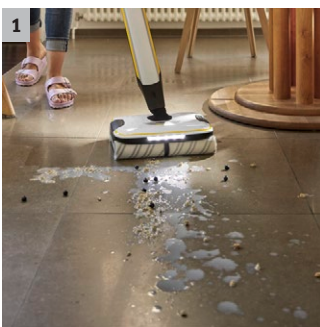

## FC 7 Cordless Premium

Des sols fraîchement lavés, sans avoir à aspirer avant : le nettoyeur de sols FC 7 sans fil Premium à LED élimine tous les types d'impuretés sèches et humides du quotidien en un seul passage.

### 1 Tout-en-un : élimine tous les types d'impuretés sèches et humides du quotidien en un seul passage

- Un gain de temps de 50 %\*\* : la technologie à 4 rouleaux permet de laver le sol sans avoir à passer l'aspirateur au préalable.
- Ramassage optimal des cheveux grâce à des filtres à cheveux intégrés.

### 3 Autonome et facile à manœuvrer

- Pratique pour les interruptions : l'appareil tient debout tout seul.
- Nettoyage facile sous les meubles et autour des objets.

### 4 Tête de brossage des sols à LED intégrées

- Pour éclairer sous les meubles ainsi que dans les renforcements ou coins sombres.