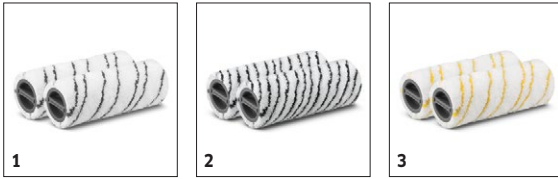

# FC 7 CORDLESS PREMIUM 1.055-762.0

		Référence	Quantité			Prix	Descriptif	
<b>Rouleaux</b>								
Set de brosses rouleaux universel-les grises	1	2.055-007.0	1 Paire				Paire de rouleaux microfibrés pour nettoyer les sols durs en douceur avec le FC 5. Absorbants et résistants, ils ne laissent pas de peluches. Lavables en machine jusqu'à 60° C.	■
Set de rouleaux pour pierre	2	2.055-021.0	1 Paire				Pour nettoyer en toute simplicité les sols durs résistants et les joints sales : set de rouleaux pour pierre 2 pièces, conçu pour éliminer les salissures tenaces. Lavable en machine jusqu'à 60 °C.	■
Set de brosses rouleaux universel-les jaunes	3	2.055-006.0	1 Paire				Paire de rouleaux microfibrés pour nettoyer les sols durs en douceur avec le FC 5. Absorbants et résistants, ils ne laissent pas de peluches. Lavables en machine jusqu'à 60° C.	□