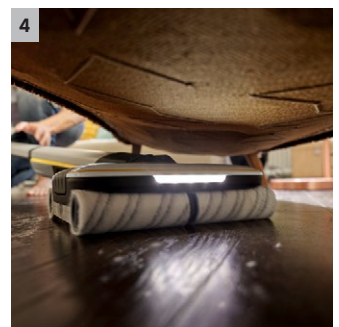

## FC 7 Cordless Premium

Des sols fraîchement lavés, sans avoir à aspirer avant : le nettoyeur de sols FC 7 sans fil Premium à LED élimine tous les types d'impuretés sèches et humides du quotidien en un seul passage.

### 4 Tête de brossage des sols à LED intégrées

- Pour éclairer sous les meubles ainsi que dans les renforcements ou coins sombres.