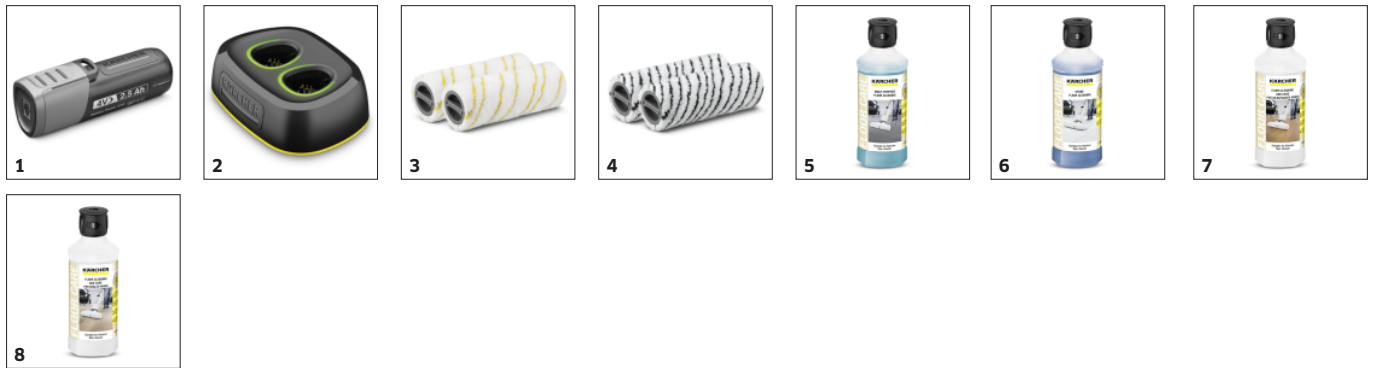

ZUBEHÖR VON FC 4-4 BATTERY SET 1.056-404.0

		Bestell-Nr.	Beschreibung	
AKKUS				
Battery Power 4/25	1	2.443-002.0	Der 2,5 Ah Kärcher Battery Power-Wechselakku eignet sich für den Einsatz in allen 4 V Kärcher Battery Power-Geräten.	■
LADEGERÄTE				
Schnellladegerät Duo Battery Power 4 V	2	2.443-060.0	Das Schnellladegerät Duo lädt bis zu 2 Kärcher Battery Power-Wechselakkus mit jeweils 2,5 Ah in nur 50 min zu 80 % auf und ist für alle 4 V Kärcher Battery Power-Wechselakkus geeignet.	■
HARTBODENREINIGER				
Walzen				
Universalwalzenset gelb	3	2.055-006.0	2-teiliges Mikrofaserwalzenset für die schonende Feuchtreinigung und Pflege aller Hartböden. Fusselfrei, saugstark und strapazierfähig. Geeignet für Maschinenwäsche bis zu 60 °C.	■
Steinwalzenset	4	2.055-021.0	Unempfindliche Hartböden und dreckige Fugen kinderleicht reinigen: mit dem 2-teiligen Steinwalzenset gegen hartnäckige Verschmutzungen. Geeignet für Maschinenwäschen bis zu 60 °C.	□
Bodenreinigung Universal RM 536	5	6.295-944.0	Für alle Hartböden: Bodenreiniger Universal RM 536 zur gründlichen Reinigung. Entfernt Laufspuren für ein streifenfreies Ergebnis. Mit Nässeschutz gegen Aufquellen der Böden und Zitronenduft.	○
Bodenreinigung Stein RM 537	6	6.295-943.0	Bodenreiniger RM 537 für ein streifenfreies Ergebnis auf Fliesen, Stein und Naturstein. Entfernt effektiv und schonend Laufspuren und eignet sich bei Bedarf auch für Vinyl, PVC und Linoleum.	○
Bodenreinigung und -pflege Holz geölt/gewachst RM 535	7	6.295-942.0	Bodenpflege RM 535 reinigt, pflegt und schützt geölte und gewachste Holzböden und hinterlässt einen streifenfreien, seidenmatten Glanz ganz ohne Nachwischen. Angenehmer Bienenwachsduft.	○
Bodenreinigung und -pflege Holz versiegelt RM 534	8	6.295-941.0	Zur gründlichen, materialschonenden Reinigung, Auffrischung und Pflege von versiegelten Holzböden. Mit wirkungsvollem Nässeschutz gegen ein Aufquellen des Bodens. Mit frischem Zitronenduft.	○

■ Im Lieferumfang enthalten. □ Mögliches Zubehör. ○ Reinigungsmittel.