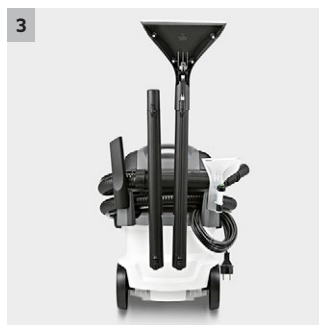

SE 6.100

L'injecteur/extracteur assurent une propreté irréprochable et en profondeur des moquettes, capitonnages, revêtements de murs textiles et sièges de voiture.

1 Système à deux réservoirs

- Réservoir séparé pour l'eau propre et l'eau sale
- Remplissage et vidage facile.

2 Technologie de succion Kärcher

- Le temps avant de pouvoir accéder à nouveau aux surfaces nettoyées est réduit de 50 %.

3 Rangement pratique des accessoires

- Rangement des accessoires sûr et pratique à bord.

4 Design attractif avec larges boutons et verrouillage pratique tournant.

- Pour un maniement simple