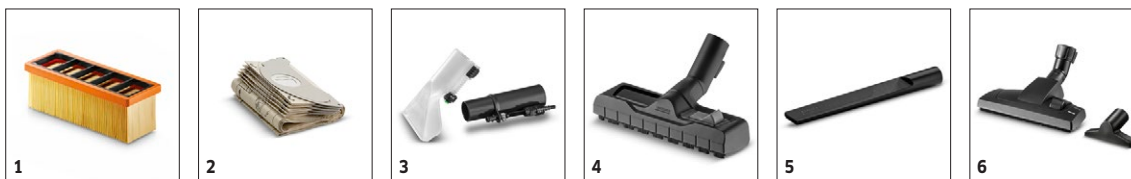

SE 6.100

1.081-220.0

KÄRCHER

		Référence	Quantité				Prix	Descriptif	
Filtre									
Filtre plissé plat	1	6.414-498.0	1 pièce(s)					Le filtre plissé plat convient pour l'aspiration d'eau et de poussières, sans changement de filtre. Il offre une grande surface de filtration dans un espace extrêmement réduit.	■
Set filtre	2	6.904-143.0	5 pièce(s)					Sacs filtrants papier à 2 couches à capacité filtrante élevée et à haute résistance à la déchirure. Contenu : 5 sacs.	□
Suceurs									
Suceur fauteuil petit	3	2.885-018.0	1 pièce(s)					Suceur à main pour appareils d'injection-extraction. Idéal pour le nettoyage des tissus d'ameublement et des sièges de voiture jusqu'au cœur des fibres.	■
Suceur eau et poussière amovible avec position parking	4	2.863-000.0	1 pièce(s)					Suceur eau et poussières commutable pour un ramassage parfait des saletés. Commande au pied pour passer facilement des saletés humides aux poussières. Pour tous les aspirateurs eau et poussières Kärcher Home & Garden.	□
Suceur pour fentes ultra allongé	5	2.863-306.0	1 pièce(s)					Suceur pour fentes extra long entièrement revu. Idéal pour les endroits difficiles à atteindre dans la voiture (par ex. interstices et joints). Compatible avec tous les aspirateurs eau et poussières Kärcher Home & Garden.	□
Sets d'accessoires									
Kit ménage	6	2.863-002.0	2 teilig					Le kit de ménage contient un suceur poussières commutable et un suceur pour meubles. Ce kit d'accessoires pratique est adapté à tous les aspirateurs eau et poussières Kärcher du segment Home & Garden.	□

■ Standard. □ Accessoires optionnels.