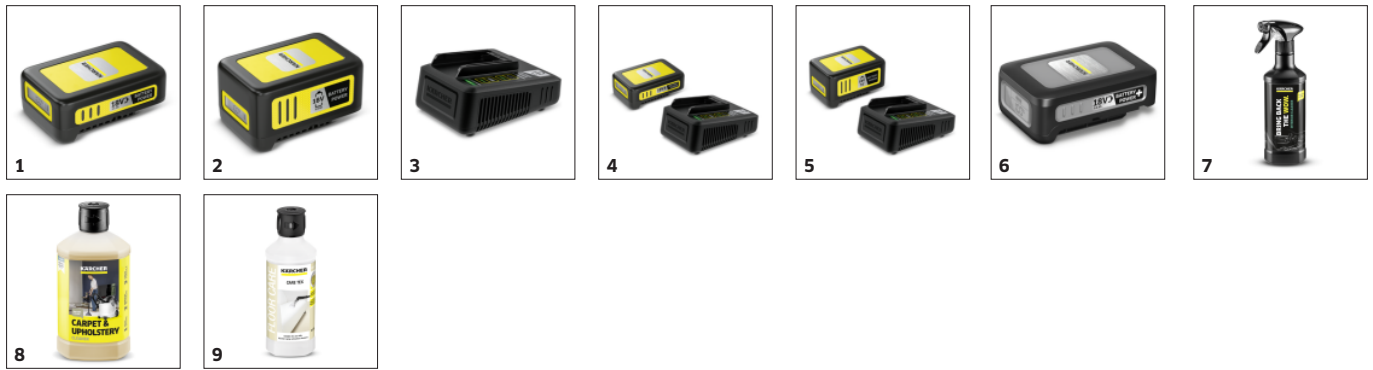

ZUBEHÖR VON SE 3-18 COMPACT HOME 1.081-506.0

		Bestell-Nr.	Beschreibung	
AKKUS				
Battery Power 18/25	1	2.445-034.0	18 V / 2,5 Ah Kärcher Battery Power-Wechselakku mit innovativer Real Time Technology inkl. LCD-Display zur Anzeige des Akkuzustands. Geeignet für den Einsatz in allen Geräten der 18 V Kärcher Akkuplattform.	☐
Battery Power 18/50	2	2.445-035.0	18 V / 5,0 Ah Kärcher Battery Power-Wechselakku mit innovativer Real Time Technology inkl. LCD-Display zur Anzeige des Akkuzustands. Geeignet für den Einsatz in allen Geräten der 18 V Kärcher Akkuplattform.	☐
LADEGERÄTE				
Schnellladegerät Battery Power 18 V	3	2.445-032.0	Das Schnellladegerät lädt den 18 V / 2,5 Ah Kärcher Battery Power-Wechselakku in nur 44 Minuten zu 80 % auf und kann für alle Akkus der 18 V Kärcher Akkuplattform verwendet werden.	☐
STARTERKIT AKKU UND LADEGERÄT				
Starter Kit Battery Power 18/25	4	2.445-062.0	Starter Kit Battery Power 18/25 inkl. 18 V / 2,5 Ah Battery Power-Wechselakku mit innovativer Real Time Technology und 18-V-Schnellladegerät. Für alle Geräte der 18 V Kärcher Akkuplattform.	☐
Starter Kit Battery Power 18/50	5	2.445-063.0	Inkl. 18 V / 5,0 Ah Kärcher Battery Power-Wechselakku und 18-V-Schnellladegerät: das Starter Kit Battery Power 18/50 für den Einsatz in allen Geräten der 18 V Kärcher Akkuplattform.	☐
AKKUS				
Battery Power+ 18/30	6	2.445-042.0	Mit Real Time Technology via LCD-Display: sehr leistungsfähiger Battery Power+ 18-Volt-Lithium-Ionen-Akku. Lange Laufzeit dank 3,0 Ah Kapazität. Mit Spannungsüberwachung und IPX5-Schutz.	☐
FAHRZEUGREINIGUNG UND -PFLEGE				
Innenraumreiniger RM 651	7	6.296-106.0	Für erfrischend saubere Innenräume ohne Gerüche: vom Cockpit bis zur Gummidichtung, vom Display bis zu Polstern und Kunstleder. Mit antistatischem Effekt und effektiver Geruchsneutralisierung.	☐
TEPPICH- UND POLSTERREINIGUNG				
Teppichreiniger RM 519	8	6.295-771.0	Flüssiges Reinigungsmittel mit Schnelltrocken-Formel für die Reinigung zwischendurch. Geeignet für Teppichböden, Teppiche, Polster, Autositze etc.	☐
TEXTILPFLEGE				
Textilimprägnierer Care Tex RM 762	9	6.295-769.0	Hochwirksamer Schutz mit Langzeitwirkung für alle textilen Beläge. Teppiche, Polster und Autositze erhalten einen schmutzabweisenden Schutzfilm, der die Wiederanschmutzung erschwert. Schmutz kann so leichter und gründlicher abgesaugt werden.	☐

■ Im Lieferumfang enthalten. ☐ Mögliches Zubehör. ☐ Reinigungsmittel.