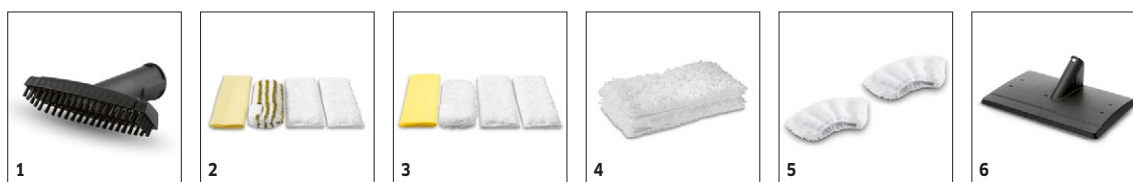

SG 4/4

1.092-292.0

KÄRCHER

		Référence	Quantité			Prix	Descriptif	
Suceurs								
Suceur à main	1	2.884-280.0	1 pièce(s)				Pour nettoyer les cabines de douche, carrelages muraux entre autres. S'utilise avec ou sans housse	■
Jeu de lingettes								
Jeu de lingettes microfibres salle de bain	2	2.863-171.0	4 pièce(s)				2 serpillières douces en peluche, 1 chiffon abrasif pour éliminer les résidus tenaces de calcaire et de savon; 1 chiffon à lustrer pour un résultat sans traces ni peluche.	☐
Jeu de lingettes microfibres cuisine	3	2.863-172.0	4 pièce(s)				2 serpillières douces en peluche, une bonnette douce en peluche pour buse à main pour mieux décoller et absorber la saleté; 1 chiffon pour nettoyer et entretenir les surfaces en inox	☐
Jeu de lingettes microfibres pour suceur de sols Classic et Comfort	4	2.863-173.0	2 pièce(s)				2 serpillières douces en peluche pour mieux décoller et absorber la saleté	☐
Jeu de bonnettes en microfibres pour suceur manuel	5	2.863-270.0	2 pièce(s)				Deux bonnettes en microfibres haute qualité pour suceur manuel. Pour une meilleure élimination et absorption de la saleté et de la graisse. Idéal pour venir à bout des salissures les plus tenaces dans la salle de bain et la cuisine, même sur la cuisinière.	☐
autre								
Décolleuse papier peint	6	2.863-062.0	1 pièce(s)				Pour décoller facilement les papiers peints et les résidus de colle à la vapeur.	☐

■ Standard. ☐ Accessoires optionnels.