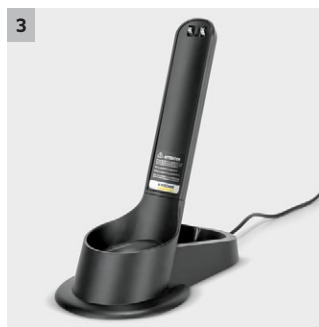

CVH 2 Premium

Puissance d'aspiration utilisable partout et à tout moment : l'aspirateur balai compact CVH 2 Premium élimine facilement la saleté dans la cuisine, le salon, les chambres et même dans la voiture.

1 Puissance de nettoyage élevée grâce au moteur BLDC

- Puissance d'aspiration élevée pour toutes sortes de petites tâches de nettoyage grâce au moteur BLDC.

2 Deux modes au choix

- Mode minimal pour une autonomie prolongée (20 minutes maximum), mode maximal pour une puissance d'aspiration élevée.

3 Station de recharge avec rangement des accessoires

- Recharge et rangement pratiques et faciles sur la station de recharge.

CVH 2 Premium

Caractéristiques techniques

Référence		1.198-421.0
Code EAN		4054278899794
Niveau de puissance acoustique	dB/A	< 78
Autonomie en mode min.	min	20
Autonomie en mode max.	min	10
Tension de la batterie	V	7,2
Capacité de la batterie	Ah	2
Durée de charge de la batterie avec le chargeur standard	h	4
Raccordement secteur chargeur	V / Hz	100 - 240 / 50 - 60
Poids sans accessoires	kg	0,55
Poids avec emballage	kg	1,6
Dimensions (L x l x h)	mm	75 x 76 x 330

Équipement

Réglage de puissance		avec 2 niveaux de puissance
----------------------	--	-----------------------------

Suceur fentes

■ Standard.