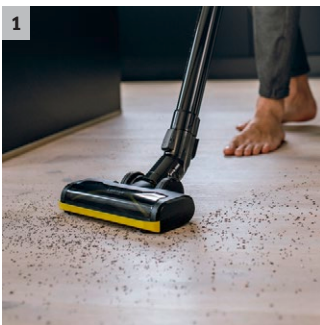

## VC 4 Cordless Premium myHome

Rapide et fiable, pour les petits ménages : L'aspirateur sans fil VC 4 Cordless Premium myHome séduit par son faible poids et son système de filtration sans sac.