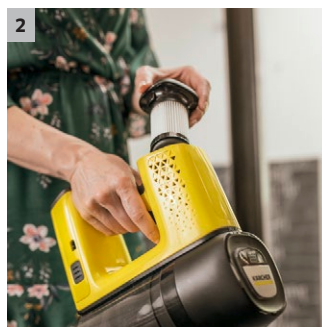

2 Système de filtration sophistiqué

- Système de filtration à 3 niveaux avec cyclone, entrée d'air et filtre hygiénique HEPA.
- Filtre hygiénique HEPA (EN 1822:1998) pour une propreté irréprochable de l'air rejeté.