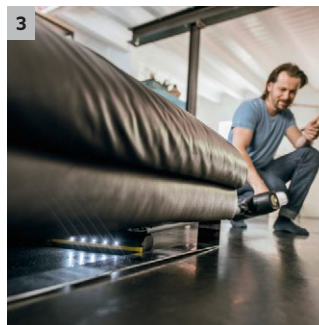

VC 6 Cordless Premium ourFamily

Aspiration puissante : le VC 6 Cordless Premium ourFamily est un aspirateur poussières sans fil et sans sac permettant un nettoyage sans effort et durable. Avec outil de nettoyage du filtre et 2e batterie pour encore plus d'autonomie.

- Système de filtration à 3 niveaux avec cyclone, entrée d'air et filtre hygiénique HEPA.
- Filtre hygiénique HEPA (EN 1822:1998) pour une propreté irréprochable de l'air rejeté.

3 Suceur pour sol actif

- Ramassage optimal des saletés grâce au rouleau motorisé.
- Excellente maniabilité et très bonne capacité à passer sous les meubles.

4 Réglage de la puissance à 2 niveaux

- Durée de fonctionnement suffisante pour le nettoyage de grands foyers.
- Mode boost en option.