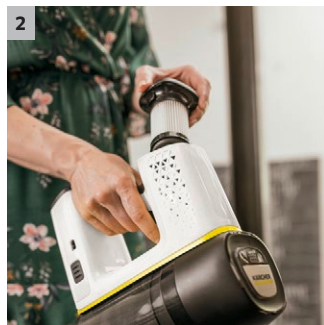

VC 6 Cordless Premium ourFamily

Aspiration puissante : le VC 6 Cordless Premium ourFamily est un aspirateur poussières sans fil et sans sac permettant un nettoyage sans effort et durable. Avec outil de nettoyage du filtre et 2e batterie pour encore plus d'autonomie.

1 Une technologie coordonnée de manière optimale

- Batterie puissante de 25,2 V, adaptée de manière optimale au suceur pour sol actif.
- Durée de fonctionnement optimisée de 50 min en mode normal.

2 Système de filtration sophistiqué