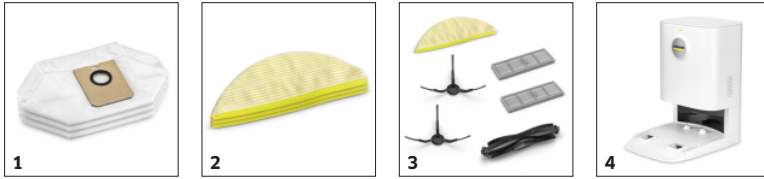

ZUBEHÖR VON RCV 5 1.269-640.0

		Bestell-Nr.	Beschreibung	
WISCH- UND SAUGROBOTER				
Filter				
Filterbeutel RCV 5 Absaugstation (3er Set)	1	2.269-644.0	Die hochwertigen Vliesfilterbeutel sorgen für einfache und hygienische Entsorgung von Schmutz und Staub aus der Station; speziell für die Absaugstation des RCV 5.	☐
Tuchsets				
Wischtuch Set RCV 5	2	2.269-640.0	Für ein optimales Reinigungsergebnis: hochwertiges Mikrofaser-Tuchset für das feuchte Wischen von Hartflächen mit dem Saugroboter RCV 5.	☐
Zubehörsets				
Zubehoer Set RCV 5	3	2.269-641.0	Das Zubehörset für den Saugroboter RCV 5 besteht aus 1 Hauptbürste, 1 Wischtuch, 2 Seitenbesen und 2 Filtern.	☐
Absaugstation				
Absaugstation RCV 5	4	2.269-643.0	Noch mehr Autonomie bei der Reinigung: In der smarten Absaugstation wird der Staubbehälter des RCV 5 regelmäßig automatisch entleert.	☐

■ Im Lieferumfang enthalten.   ☐ Mögliches Zubehör.   ☐ Reinigungsmittel.