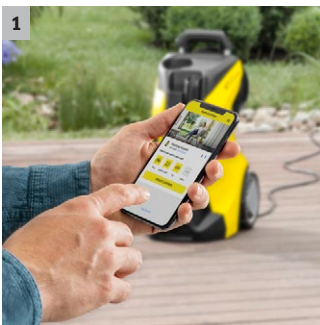

K 5 Premium Smart Control Home

K 5 Premium Smart Control : nettoyeur haute pression avec Bluetooth, assistance via application, mode Boost pour plus de puissance, pistolet G 180 Q Smart Control, Multi Jet 3 en 1, enrouleur de flexible. Avec Home Kit.

1 Connexion Bluetooth à l'application Home & Garden

- L'application Kärcher Home & Garden fera de vous un expert en nettoyage.
- Profitez des vastes connaissances de Kärcher pour obtenir un résultat de nettoyage parfait.

3 Pistolet Smart Control et lance d'arrosage Multi Jet 3 en 1

- Pistolet avec afficheur LCD et touches pour le réglage de la pression ou le dosage de détergent.
- La lance d'arrosage Multi Jet 3 en 1 rotative inclut trois buses différentes pour un changement facile.

4 Enrouleur de flexible pour un maniement confortable

- Le flexible haute pression bénéficie d'une protection optimale et se range avec un encombrement minimal.
- Travail confortable : le flexible est à portée de main à tout moment grâce à l'enroulement et au déroulement faciles.