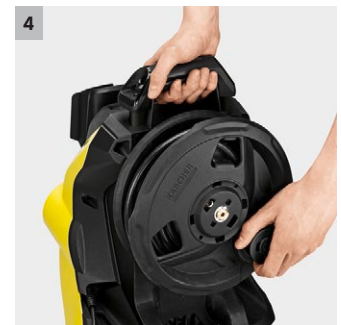

3 Pistolet Smart Control et lance d'arrosage Multi Jet 3 en 1

- Pistolet avec afficheur LCD et touches pour le réglage de la pression ou le dosage de détergent.
- La lance d'arrosage Multi Jet 3 en 1 rotative inclut trois buses différentes pour un changement facile.

K 5 Premium Smart Control Home

- Pistolet Smart Control avec touches +/- et afficheur LCD pour le réglage de la pression et le dosage de détergent
- Stabilité maximale grâce au centre de gravité bas, à l'enrouleur et au socle allongé.
- Puissance élevée, moteur refroidi à l'eau