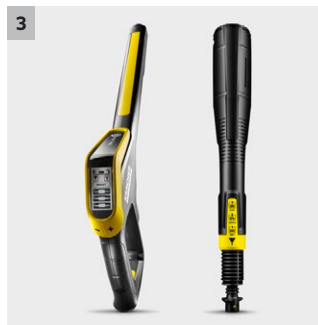

K 5 Premium Smart Control Home

K 5 Premium Smart Control : nettoyeur haute pression avec Bluetooth, assistance via application, mode Boost pour plus de puissance, pistolet G 180 Q Smart Control, Multi Jet 3 en 1, enrouleur de flexible. Avec Home Kit.

3 Pistolet Smart Control et lance d'arrosage Multi Jet 3 en 1

- Pistolet avec afficheur LCD et touches pour le réglage de la pression ou le dosage de détergent.
- La lance d'arrosage Multi Jet 3 en 1 rotative inclut trois buses différentes pour un changement facile.

K 5 Premium Smart Control Home

- Pistolet Smart Control avec touches +/- et afficheur LCD pour le réglage de la pression et le dosage de détergent
- Stabilité maximale grâce au centre de gravité bas, à l'enrouleur et au socle allongé.
- Puissance élevée, moteur refroidi à l'eau