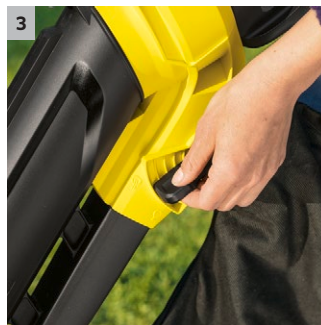

BLV 18-200 Battery

Aspiration, soufflage et paillage - voilà les fonctions du souffleur et aspirateur de feuilles BLV 18-200 Battery, faisant de lui l'outil indispensable pour un jardin bien entretenu. Au plus tard lorsque vous activez la fonction Turbo Boost.

1 Turbo Boost

- Permet une brève augmentation de puissance de la fonction d'aspiration et de soufflerie.

2 Réglage variable du régime

- Permet un ajustement en continu de la vitesse en fonction de l'application.