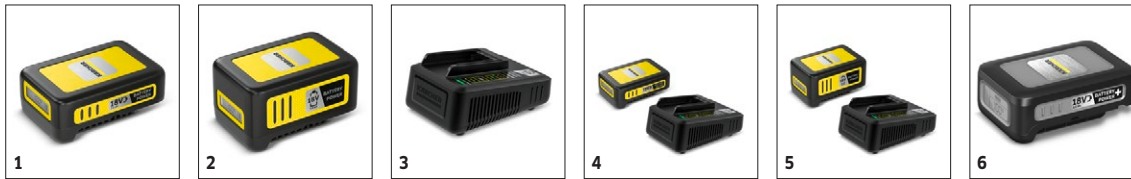

HGE 18-45 BATTERY

1.444-230.0

KÄRCHER

		Référence				Prix	Descriptif	
Batteries								
Battery Power 18/25	1	2.445-034.0					Batterie interchangeable Kärcher Battery Power 18 V/2,5 Ah avec technologie temps réel innovante à afficheur LCD pour l'affichage de l'état de la batterie. Utilisable dans tous les appareils de la plateforme de batterie Kärcher 18 V.	☐
Battery Power 18/50	2	2.445-035.0					Batterie interchangeable Kärcher Battery Power 18 V/5,0 Ah avec technologie temps réel innovante à afficheur LCD pour l'affichage de l'état de la batterie. Utilisable dans tous les appareils de la plateforme de batterie Kärcher 18 V.	☐
Chargeurs								
Chargeur rapide Battery Power 18 V	3	2.445-032.0					Le chargeur rapide permet de recharger à 80 % la batterie interchangeable Kärcher Battery Power 18 V/2,5 Ah en seulement quarante-quatre minutes et convient pour toutes les batteries de la plateforme de batterie Kärcher 18 V.	☐
Kit de démarrage batterie et chargeur								
Démarrreur kit Battery Power 18/25	4	2.445-062.0					Kit de démarrage Battery Power 18/25 avec batterie interchangeable Battery Power 18 V/2,5 Ah à technologie temps réel innovante et chargeur rapide 18 V. Pour tous les appareils de la plateforme de batterie Kärcher 18 V.	☐
Démarrreur kit Battery Power 18/50	5	2.445-063.0					Inclut une batterie interchangeable Kärcher Battery Power 18 V/5,0 Ah et un chargeur rapide 18 V : le kit de démarrage Battery Power 18/50 utilisable pour tous les appareils de la plateforme de batterie Kärcher 18 V.	☐
Batteries								
Battery Power+ 18/30	6	2.445-042.0					Avec technologie temps réel via afficheur LCD : la batterie lithium-ion Battery Power+ 18 volts surpuissante. Longue durée de vie grâce à une capacité de 3,0 Ah. Avec surveillance de la tension et protection IPX5.	☐

☐ Accessoires optionnels.